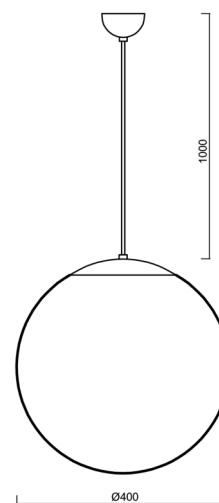

ISIS S3 PM-M

Kód produktu: ISI63685

Typ: ZS11/PM3M/L100 B HF*

Krátký popis svítidla: Bílé závěsné žárovkové svítidlo senzorové a matované PMMA stínidlo.

Technické

Typy svítidel	Senzorové
Typ montáže	závěsné - kabel
Materiál základny	ocel
Materiál stínidla	opálový polymethylmetakrylát
Barva základny	bílá Ral9003
Barva stínidla	bílá
Držení stínidla	ocelový držák
Umístění montáže	strop
Šířka	400 mm
Délka	400 mm
Výška	400 mm
Průměr	ø 400 mm
Délka závěsu	1000 mm
Montážní otvor	není
Kabelový vstup	není
Rázová pevnost	IK06
Provozní teplota	od -20°C do +30°C

Elektrické

Příkon	40 W
Stupeň krytí	IP40
Objímka	E27
Senzor	HF
Svorkovnice	není

Světelné

Fotobiologická bezpečnost svítidla dle EN 62471 (Blue light hazard)	Risk group 0

Eulum data pro výpočtové programy jsou k dispozici na www.osmont.cz.