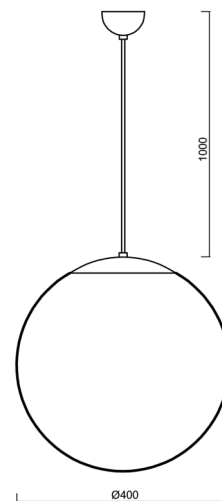

ISIS S3 PM-M

LED-5L06E600ZS11/PM3M/L100 NK3HST NL 4K#

WWW.OSMONT.CZ

ISIS S3 PM-M

Kód produktu: ISI61543

Typ: LED-5L06E600ZS11/PM3M/L100 NK3HST NL 4K#

Krátký popis svítidla: Nerez leštěné závěsné LED svítidlo nouzové kombinované (s automatickým testováním) a matované PMMA stínidlo.kabelový závěs s vnitřním nosným lankem o délce 100 cm.

Technické

Typy svítidel	Nouzové kombinované SELFTEST
Typ montáže	závěsné - kabel
Materiál základny	nerez ocel
Materiál stínidla	opálový polymethylmetakrylát
Barva základny	nerez leštěná
Barva stínidla	bílá
Držení stínidla	ocelový držák
Umístění montáže	strop
Šířka	400 mm
Délka	400 mm
Výška	400 mm
Délka závěsu	1000 mm
Montážní otvor	není
Kabelový vstup	není
Rázová pevnost	IK06
Provozní teplota	od -20°C do +30°C