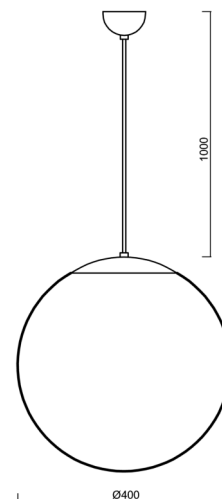

ISIS S3 PM-M

Kód produktu: ISI61044

Typ: LED-5L06E600ZS11/PM3M/L100 NK3HST NB 3K#

Krátký popis svítidla: Nerez broušené závěsné LED svítidlo nouzové kombinované (s automatickým testováním) a matované PMMA stínidlo.kabelový závěs s vnitřním nosným lankem o délce 100 cm.

Technické

Typy svítidel	Nouzové kombinované SELFTEST
Typ montáže	závěsné - kabel
Materiál základny	nerez ocel
Materiál stínidla	opálový polymethylmetakrylát
Barva základny	nerez broušená
Barva stínidla	bílá
Držení stínidla	ocelový držák
Umístění montáže	strop
Šířka	400 mm
Délka	400 mm
Výška	400 mm
Délka závěsu	1000 mm
Montážní otvor	není
Kabelový vstup	není
Rázová pevnost	IK06
Provozní teplota	od -20°C do +30°C

Elektrické

Příkon	27 W
Stupeň krytí	IP40
Objímka	LED modul
Typ baterií	LiFePO4
Čas nouze	3 hod
SELFTEST	ano
Svorkovnice	není

Světelné

Světelný tok svítidla	3910 lm
Světelný tok zdroje	4440 lm
Světelný tok zdroje v nouzovém režimu	200 lm
Teplota	3000 K
Životnost LED L80/B10	100000 hod
CRI	Ra80
MacAdam	3
Fotobiologická bezpečnost svítidla dle EN 62471 (Blue light hazard)	Risk group 0

Eulum data pro výpočtové programy jsou k dispozici na www.osmont.cz.