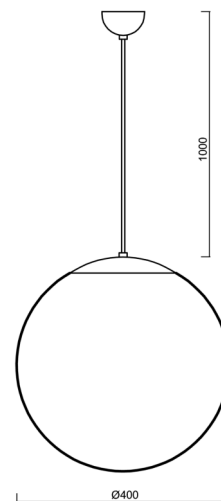

ISIS S3 PM-M

LED-5L06E600ZS11/PM3M/L100 NK3HST C 3K#

WWW.OSMONT.CZ

ISIS S3 PM-M

Kód produktu: ISI61041

Typ: LED-5L06E600ZS11/PM3M/L100 NK3HST C 3K#

Krátký popis svítidla: Černé závěsné LED svítidlo nouzové kombinované (s automatickým testováním) a matované PMMA stínidlo.kabelový závěs s vnitřním nosným lankem o délce 100 cm.

Technické

Typy svítidel	Nouzové kombinované SELFTEST
Typ montáže	závěsné - kabel
Materiál základny	ocel
Materiál stínidla	opálový polymethylmetakrylát
Barva základny	černá Ral9005
Barva stínidla	bílá
Držení stínidla	ocelový držák
Umístění montáže	strop
Šířka	400 mm
Délka	400 mm
Výška	400 mm
Délka závěsu	1000 mm
Montážní otvor	není
Kabelový vstup	není
Rázová pevnost	IK06
Provozní teplota	od -20°C do +30°C