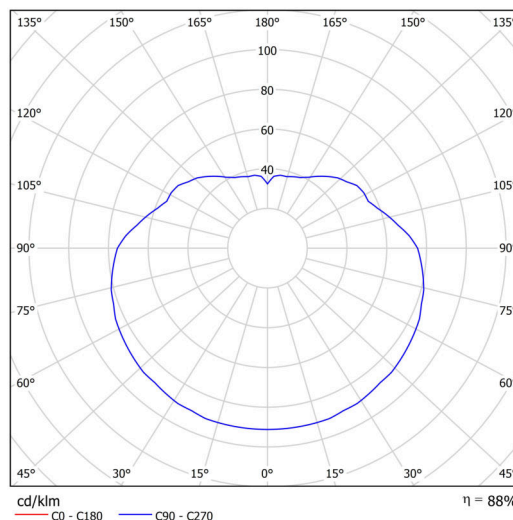

ISIS S3 PM-M

Kód produktu: ISI61040

Typ: LED-5L06E600ZS11/PM3M/L100 NK3HST B 3K#

Krátký popis svítidla: Bílé závěsné LED svítidlo nouzové kombinované (s automatickým testováním) a matované PMMA stínidlo. kabelový závěs s vnitřním nosným lankem o délce 100 cm.

Technické

Typy svítidel	Nouzové kombinované SELFTEST
Typ montáže	závěsné - kabel
Materiál základny	ocel
Materiál stínidla	opálový polymethylmetakrylát
Barva základny	bílá Ral9003
Barva stínidla	bílá
Držení stínidla	ocelový držák
Umístění montáže	strop
Šířka	400 mm
Délka	400 mm
Výška	400 mm
Délka závěsu	1000 mm
Montážní otvor	není
Kabelový vstup	není
Rázová pevnost	IK06
Provozní teplota	od -20°C do +30°C

Elektrické

Příkon	27 W
Stupeň krytí	IP40
Objímka	LED modul
Typ baterií	LiFePO4
Čas nouze	3 hod
SELFTEST	ano
Svorkovnice	není

Světelné

Světelný tok svítidla	3910 lm
Světelný tok zdroje	4440 lm
Světelný tok zdroje v nouzovém režimu	200 lm
Teplota	3000 K
Životnost LED L80/B10	100000 hod
CRI	Ra80
MacAdam	3
Fotobiologická bezpečnost svítidla dle EN 62471 (Blue light hazard)	Risk group 0

Eulum data pro výpočtové programy jsou k dispozici na www.osmont.cz.