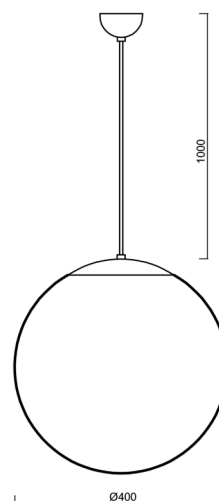

ISIS S3 PM-M

Kód produktu: ISI61040

Typ: LED-5L06E600ZS11/PM3M/L100 NK3HST B 3K#

Krátký popis svítidla: Bílé závěsné LED svítidlo nouzové kombinované (s automatickým testováním) a matované PMMA stínidlo. kabelový závěs s vnitřním nosným lankem o délce 100 cm.

Technické

Typy svítidel	Nouzové kombinované SELFTEST
Typ montáže	závěsné - kabel
Materiál základny	ocel
Materiál stínidla	opálový polymethylmetakrylát
Barva základny	bílá Ral9003
Barva stínidla	bílá
Držení stínidla	ocelový držák
Umístění montáže	strop
Šířka	400 mm
Délka	400 mm
Výška	400 mm
Délka závěsu	1000 mm
Montážní otvor	není
Kabelový vstup	není
Rázová pevnost	IK06
Provozní teplota	od -20°C do +30°C

Elektrické

Příkon	27 W
Stupeň krytí	IP40
Objímka	LED modul
Typ baterií	LiFePO4
Čas nouze	3 hod
SELFTEST	ano
Svorkovnice	není

Světelné

Světelný tok svítidla	3910 lm
Světelný tok zdroje	4440 lm
Světelný tok zdroje v nouzovém režimu	200 lm
Teplota	3000 K
Životnost LED L80/B10	100000 hod
CRI	Ra80
MacAdam	3
Fotobiologická bezpečnost svítidla dle EN 62471 (Blue light hazard)	Risk group 0

Eulum data pro výpočtové programy jsou k dispozici na www.osmont.cz.