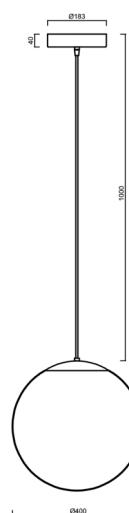

ISIS S3 PM HP

Kód produktu: IS164843

Typ: LED-5L08E850ZS11/PM3/L100 NB 4K#

Krátký popis svítidla: Nerez broušené závěsné vysokovýkonné LED svítidlo ON/OFF a PMMA stínidlo. Kabelový závěs s vnitřním nosným lankem o délce 100 cm.

Technické

Typy svítidel	Klasické on/off
Typ montáže	závěsné - kabel
Materiál základny	nerez ocel
Materiál stínidla	lesklý polymethylmetakrylát
Barva základny	nerez broušená
Barva stínidla	bílá
Držení stínidla	ocelový držák
Umístění montáže	strop
Šířka	400 mm
Délka	400 mm
Výška	400 mm
Průměr	ø 400 mm
Délka závěsu	1000 mm
Montážní otvor	3xø5mm
Kabelový vstup	2xø16mm
Energetická třída	D
Rázová pevnost	IK06
Provozní teplota	od -20°C do +30°C

Elektrické

Příkon	52 W
Stupeň krytí	IP40
Objímka	LED modul
Svorkovnice	zacvakávací
Počet svítidel na jistič B10A	15 ks
Počet svítidel na jistič B16A	25 ks
Počet svítidel na jistič C10A	26 ks
Počet svítidel na jistič C16A	42 ks

Světelné

Světelný tok svítidla	7610 lm
Světelný tok zdroje	8650 lm
Měrný výkon	146 lm/W
Teplota	4000 K
Životnost LED L80/B10	100000 hod
CRI	Ra80
MacAdam	3
Fotobiologická bezpečnost svítidla dle EN 62471 (Blue light hazard)	Risk group 0

Eulum data pro výpočtové programy jsou k dispozici na www.osmont.cz.