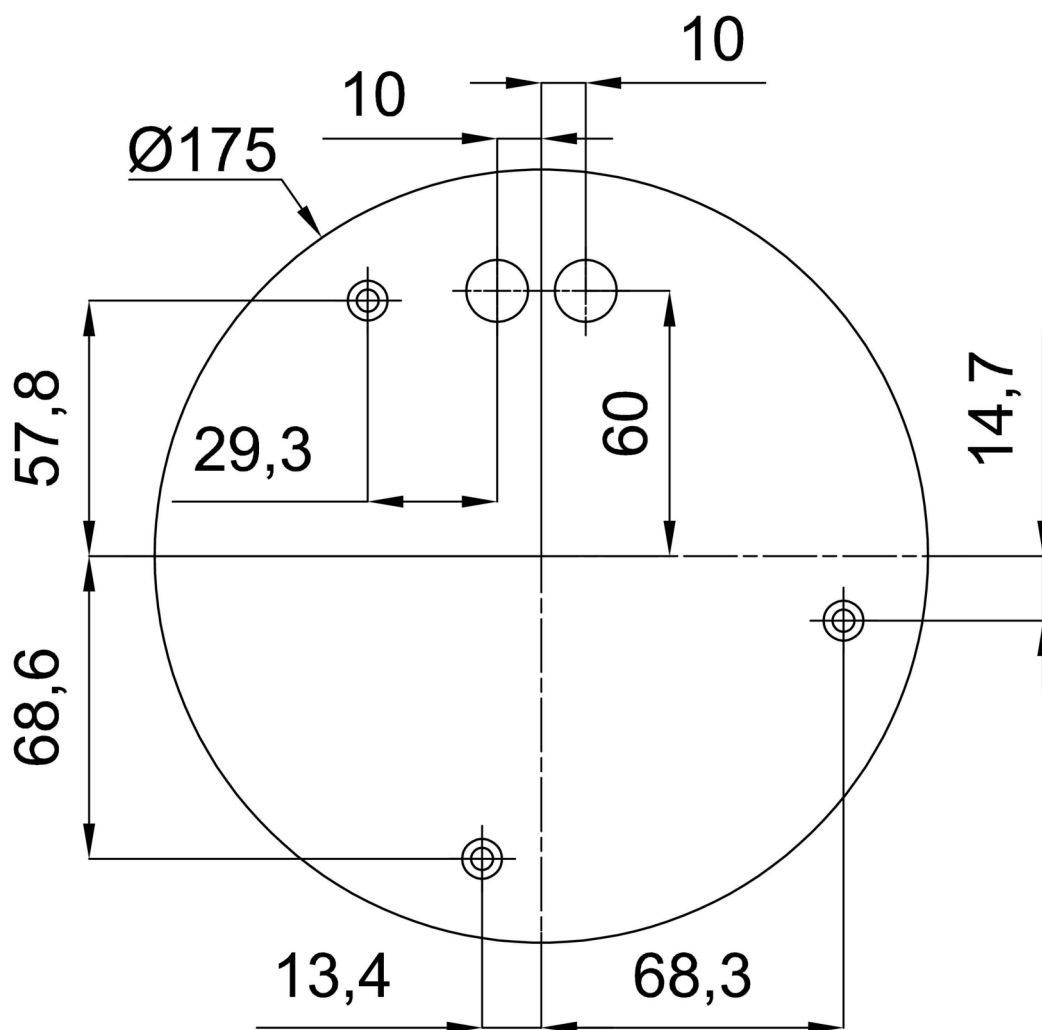

Logistické

EAN	8591728032838
Hmotnost NTT0	3.4 Kg
Hmotnost BTTO	4.1 Kg
Počet kartonů	2 ks
Objem balení	0.072 m³
Balení 1 šířka	0.405 m
Balení 1 délka	0.405 m
Balení 1 výška	0.41 m
Záruka*	60 měsíců

*U akumulátorů je poskytována záruka v délce 12 měsíců od data prodeje.

Montážní rozměry: