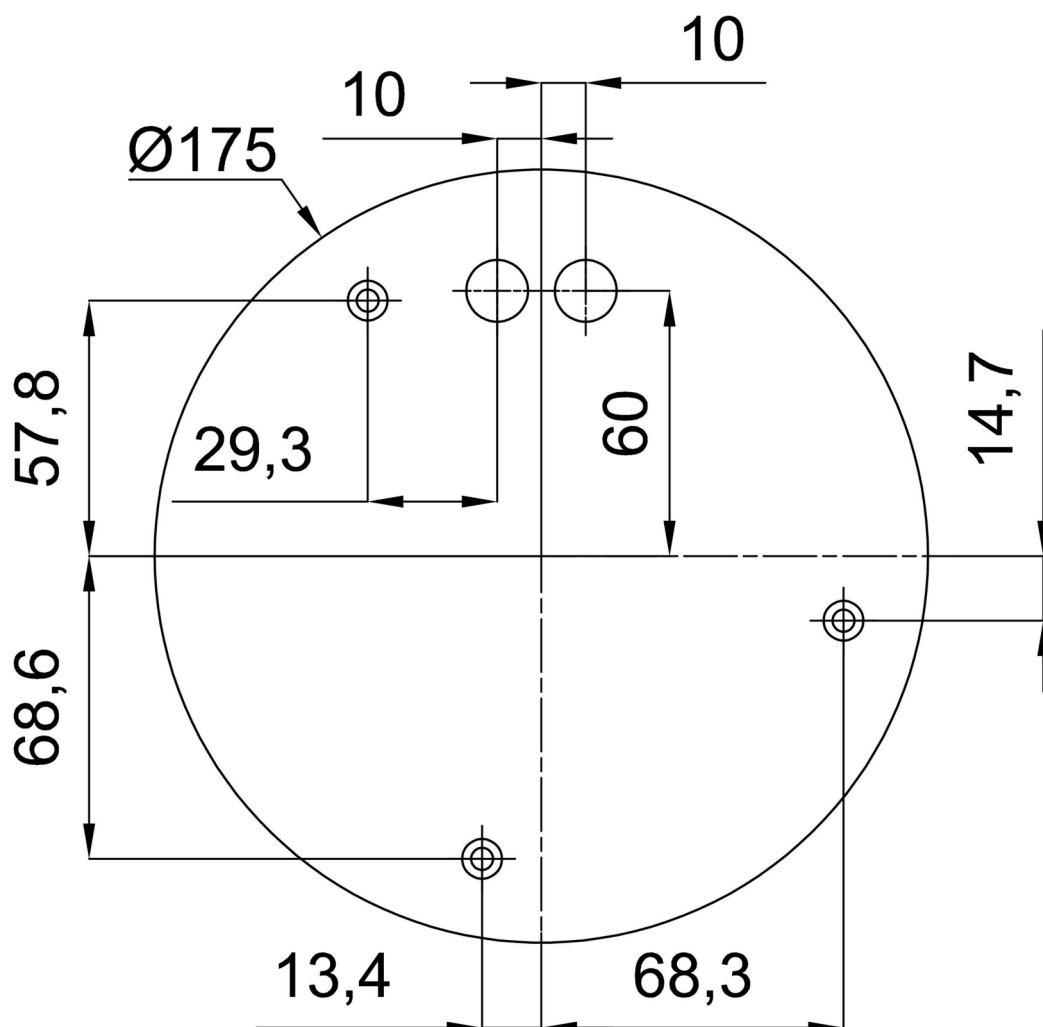

Logistické

EAN	8591728032784
Hmotnost NTT0	3.4 Kg
Hmotnost BTTO	4.1 Kg
Počet kartonů	2 ks
Objem balení	0.072 m³
Balení 1 šířka	0.405 m
Balení 1 délka	0.405 m
Balení 1 výška	0.41 m
Záruka*	60 měsíců

*U akumulátorů je poskytována záruka v délce 12 měsíců od data prodeje.

Montážní rozměry: