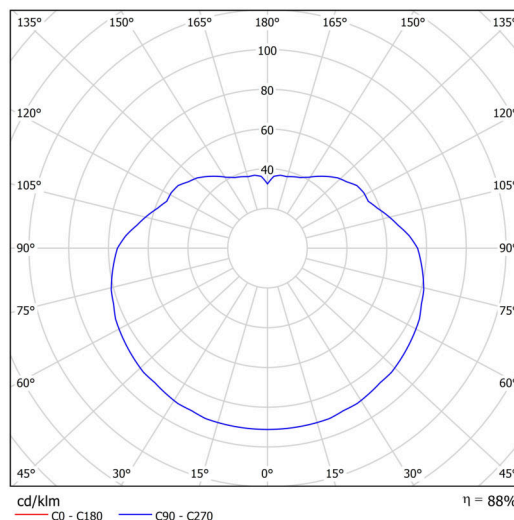

ISIS S3 PM HP

Kód produktu: ISI64838

Typ: LED-5L08E850ZS11/PM3/L100 C DALI 4K#

Krátký popis svítidla: Černé závěsné vysokovýkonné LED svítidlo DALI a PMMA stínidlo. Kabelový závěs s vnitřním nosným lankem o délce 100 cm.

Technické

Typy svítidel	Stmívatelné
Typ montáže	závěsné - kabel
Materiál základny	ocel
Materiál stínidla	lesklý polymethylmetakrylát
Barva základny	černá Ral9005
Barva stínidla	bílá
Držení stínidla	ocelový držák
Umístění montáže	strop
Šířka	400 mm
Délka	400 mm
Výška	400 mm
Průměr	ø 400 mm
Délka závěsu	1000 mm
Montážní otvor	3xø5mm
Kabelový vstup	2xø16mm
Energetická třída	D
Rázová pevnost	IK06
Provozní teplota	od -20°C do +30°C

Elektrické

Příkon	52 W
Stupeň krytí	IP40
Objemka	LED modul
Svorkovnice	zacvakávací
Počet svítidel na jistič B10A	15 ks
Počet svítidel na jistič B16A	25 ks
Počet svítidel na jistič C10A	26 ks
Počet svítidel na jistič C16A	42 ks

Světelné

Světelný tok svítidla	7610 lm
Světelný tok zdroje	8650 lm
Měrný výkon	146 lm/W
Teplota	4000 K
Životnost LED L80/B10	100000 hod
CRI	Ra80
MacAdam	3
Fotobiologická bezpečnost svítidla dle EN 62471 (Blue light hazard)	Risk group 0

Eulum data pro výpočtové programy jsou k dispozici na www.osmont.cz.