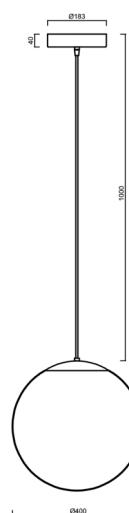

ISIS S3 PM HP

Kód produktu: ISI64838

Typ: LED-5L08E850ZS11/PM3/L100 C DALI 4K#

Krátký popis svítidla: Černé závěsné vysokovýkonné LED svítidlo DALI a PMMA stínidlo. Kabelový závěs s vnitřním nosným lankem o délce 100 cm.

Technické

Typy svítidel	Stmívatelné
Typ montáže	závěsné - kabel
Materiál základny	ocel
Materiál stínidla	lesklý polymethylmetakrylát
Barva základny	černá Ral9005
Barva stínidla	bílá
Držení stínidla	ocelový držák
Umístění montáže	strop
Šířka	400 mm
Délka	400 mm
Výška	400 mm
Průměr	ø 400 mm
Délka závěsu	1000 mm
Montážní otvor	3xø5mm
Kabelový vstup	2xø16mm
Energetická třída	D
Rázová pevnost	IK06
Provozní teplota	od -20°C do +30°C

Elektrické

Příkon	52 W
Stupeň krytí	IP40
Objemka	LED modul
Svorkovnice	zacvakávací
Počet svítidel na jistič B10A	15 ks
Počet svítidel na jistič B16A	25 ks
Počet svítidel na jistič C10A	26 ks
Počet svítidel na jistič C16A	42 ks

Světelné

Světelný tok svítidla	7610 lm
Světelný tok zdroje	8650 lm
Měrný výkon	146 lm/W
Teplota	4000 K
Životnost LED L80/B10	100000 hod
CRI	Ra80
MacAdam	3
Fotobiologická bezpečnost svítidla dle EN 62471 (Blue light hazard)	Risk group 0

Eulum data pro výpočtové programy jsou k dispozici na www.osmont.cz.