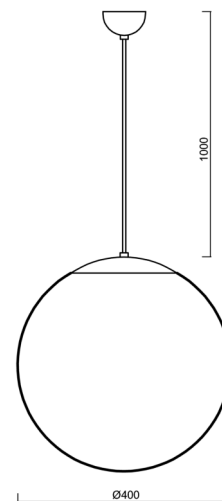

ISIS S3 PM

Kód produktu: ISI64817

Typ: LED-5L06E600ZS11/PM3/L100 NB 4K#

Krátký popis svítidla: Nerez broušené závěsné LED svítidlo ON/OFF a PMMA stínidlo.

Technické

Typy svítidel	Klasické on/off
Typ montáže	závěsné - kabel
Materiál základny	nerez ocel
Materiál stínidla	lesklý polymethylmetakrylát
Barva základny	nerez broušená
Barva stínidla	bílá
Držení stínidla	ocelový držák
Umístění montáže	strop
Šířka	400 mm
Délka	400 mm
Výška	400 mm
Průměr	ø 400 mm
Délka závěsu	1000 mm
Montážní otvor	none
Kabelový vstup	není
Energetická třída	D
Rázová pevnost	IK06
Provozní teplota	od -20°C do +30°C

Elektrické

Příkon	27 W
Stupeň krytí	IP40
Objímka	LED modul
Svorkovnice	není
Počet svítidel na jistič B10A	31 ks
Počet svítidel na jistič B16A	50 ks
Počet svítidel na jistič C10A	52 ks
Počet svítidel na jistič C16A	85 ks

Světelné

Světelný tok svítidla	4070 lm
Světelný tok zdroje	4630 lm
Měrný výkon	150 lm/W
Teplota	4000 K
Životnost LED L80/B10	100000 hod
CRI	Ra80
MacAdam	3
Fotobiologická bezpečnost svítidla dle EN 62471 (Blue light hazard)	Risk group 0

Eulum data pro výpočtové programy jsou k dispozici na www.osmont.cz.