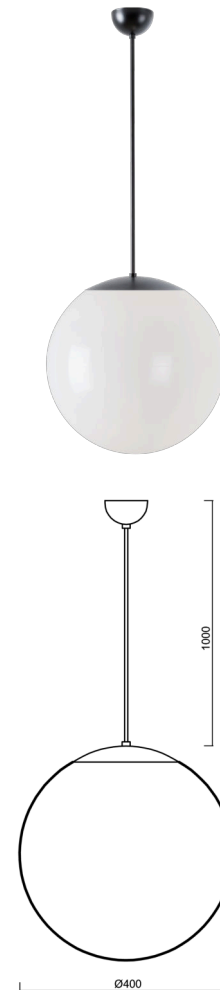

ISIS S3 PM

Kód produktu: ISI64808

Typ: LED-5L06E600ZS11/PM3/L100 C 4K#

Krátký popis svítidla: Černé závěsné LED svítidlo ON/OFF a PMMA stínidlo.

Technické

Typy svítidel	Klasické on/off
Typ montáže	závěsné - kabel
Materiál základny	ocel
Materiál stínidla	lesklý polymethylmetakrylát
Barva základny	černá Ral9005
Barva stínidla	bílá
Držení stínidla	ocelový držák
Umístění montáže	strop
Šířka	400 mm
Délka	400 mm
Výška	400 mm
Průměr	ø 400 mm
Délka závěsu	1000 mm
Montážní otvor	none
Kabelový vstup	není
Energetická třída	D
Rázová pevnost	IK06
Provozní teplota	od -20°C do +30°C

Elektrické

Příkon	27 W
Stupeň krytí	IP40
Objímka	LED modul
Svorkovnice	není
Počet svítidel na jistič B10A	31 ks
Počet svítidel na jistič B16A	50 ks
Počet svítidel na jistič C10A	52 ks
Počet svítidel na jistič C16A	85 ks

Světelné

Světelný tok svítidla	4070 lm
Světelný tok zdroje	4630 lm
Měrný výkon	150 lm/W
Teplota	4000 K
Životnost LED L80/B10	100000 hod
CRI	Ra80
MacAdam	3
Fotobiologická bezpečnost svítidla dle EN 62471 (Blue light hazard)	Risk group 0

Eulum data pro výpočtové programy jsou k dispozici na www.osmont.cz.