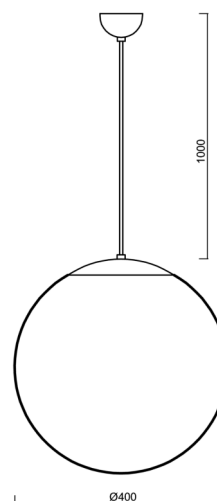

ISIS S3 PM

Kód produktu: ISI64807

Typ: LED-5L06E600ZS11/PM3/L100/NK1W B 4K#

Krátký popis svítidla: Bílé závěsné LED svítidlo nouzové kombinované a PMMA stínidlo.

Technické

Typy svítidel	Nouzové kombinované
Typ montáže	závěsné - kabel
Materiál základny	ocel
Materiál stínidla	lesklý polymethylmetakrylát
Barva základny	bílá Ral9003
Barva stínidla	bílá
Držení stínidla	ocelový držák
Umístění montáže	strop
Šířka	400 mm
Délka	400 mm
Výška	400 mm
Průměr	ø 400 mm
Délka závěsu	1000 mm
Montážní otvor	none
Kabelový vstup	není
Energetická třída	D
Rázová pevnost	IK06
Provozní teplota	od 0°C do +30°C

Elektrické

Příkon	27 W
Stupeň krytí	IP40
Objímka	LED modul
Typ baterií	LiFePO4
Čas nouze	1 hod
Svorkovnice	není
Počet svítidel na jistič B10A	23 ks
Počet svítidel na jistič B16A	36 ks
Počet svítidel na jistič C10A	40 ks
Počet svítidel na jistič C16A	64 ks

Světelné

Světelný tok svítidla	4070 lm
Světelný tok zdroje	4630 lm
Světelný tok zdroje v nouzovém režimu	170 lm
Měrný výkon	150 lm/W
Teplota	4000 K
Životnost LED L80/B10	100000 hod
CRI	Ra80
MacAdam	3
Fotobiologická bezpečnost svítidla dle EN 62471 (Blue light hazard)	Risk group 0

Eulum data pro výpočtové programy jsou k dispozici na