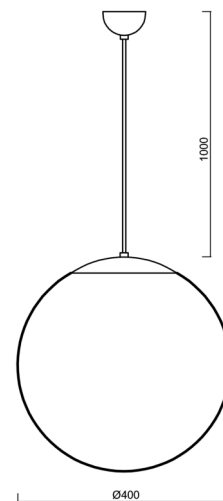

ISIS S3 PM

Kód produktu: ISI64805

Typ: LED-5L06E600ZS11/PM3/L100 B 4K#

Krátký popis svítidla: Bílé závěsné LED svítidlo ON/OFF a PMMA stínidlo.

Technické

Typy svítidel	Klasické on/off
Typ montáže	závěsné - kabel
Materiál základny	ocel
Materiál stínidla	lesklý polymethylmetakrylát
Barva základny	bílá Ral9003
Barva stínidla	bílá
Držení stínidla	ocelový držák
Umístění montáže	strop
Šířka	400 mm
Délka	400 mm
Výška	400 mm
Průměr	ø 400 mm
Délka závěsu	1000 mm
Montážní otvor	none
Kabelový vstup	není
Energetická třída	D
Rázová pevnost	IK06
Provozní teplota	od -20°C do +30°C

Elektrické

Příkon	27 W
Stupeň krytí	IP40
Objímka	LED modul
Svorkovnice	není
Počet svítidel na jistič B10A	31 ks
Počet svítidel na jistič B16A	50 ks
Počet svítidel na jistič C10A	52 ks
Počet svítidel na jistič C16A	85 ks

Světelné

Světelný tok svítidla	4070 lm
Světelný tok zdroje	4630 lm
Měrný výkon	150 lm/W
Teplota	4000 K
Životnost LED L80/B10	100000 hod
CRI	Ra80
MacAdam	3
Fotobiologická bezpečnost svítidla dle EN 62471 (Blue light hazard)	Risk group 0

Eulum data pro výpočtové programy jsou k dispozici na www.osmont.cz.