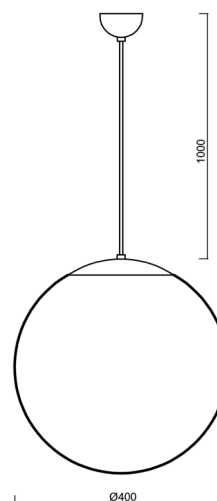

ISIS S3 PM

LED-5L06E600ZS11/PM3/L100 NL 3K#

WWW.OSMONT.CZ

ISIS S3 PM

Kód produktu: ISI64314

Typ: LED-5L06E600ZS11/PM3/L100 NL 3K#

Krátký popis svítidla: Nerez leštěné závěsné LED svítidlo ON/OFF a PMMA stínidlo. Kabelový závěs s vnitřním nosným lankem o délce 100 cm.

Technické

Typy svítidel	Klasické on/off
Typ montáže	závěsné - kabel
Materiál základny	nerez ocel
Materiál stínidla	lesklý polymethylmetakrylát
Barva základny	nerez leštěná
Barva stínidla	bílá
Držení stínidla	ocelový držák
Umístění montáže	strop
Šířka	400 mm
Délka	400 mm
Výška	400 mm
Průměr	ø 400 mm
Délka závěsu	1000 mm
Montážní otvor	není
Kabelový vstup	není
Energetická třída	D
Rázová pevnost	IK06
Provozní teplota	od -20°C do +30°C