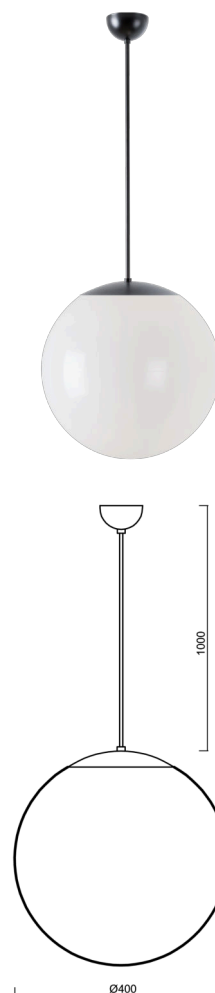

ISIS S3 PM

Kód produktu: ISI64309

Typ: LED-5L06E600ZS11/PM3/L100 C DALI 3K#

Krátký popis svítidla: Černé závěsné LED svítidlo DALI a PMMA stínidlo.

Technické

Typy svítidel	Stmívatelné
Typ montáže	závěsné - kabel
Materiál základny	ocel
Materiál stínidla	lesklý polymethylmetakrylát
Barva základny	černá Ral9005
Barva stínidla	bílá
Držení stínidla	ocelový držák
Umístění montáže	strop
Šířka	400 mm
Délka	400 mm
Výška	400 mm
Průměr	ø 400 mm
Délka závěsu	1000 mm
Montážní otvor	none
Kabelový vstup	není
Energetická třída	D
Rázová pevnost	IK06
Provozní teplota	od -20°C do +30°C

Elektrické

Příkon	27 W
Stupeň krytí	IP40
Objemka	LED modul
Svorkovnice	není
Počet svítidel na jistič B10A	31 ks
Počet svítidel na jistič B16A	50 ks
Počet svítidel na jistič C10A	52 ks
Počet svítidel na jistič C16A	85 ks

Světelné

Světelný tok svítidla	3910 lm
Světelný tok zdroje	4440 lm
Měrný výkon	144 lm/W
Teplota	3000 K
Životnost LED L80/B10	100000 hod
CRI	Ra80
MacAdam	3
Fotobiologická bezpečnost svítidla dle EN 62471 (Blue light hazard)	Risk group 0

Eulum data pro výpočtové programy jsou k dispozici na www.osmont.cz.