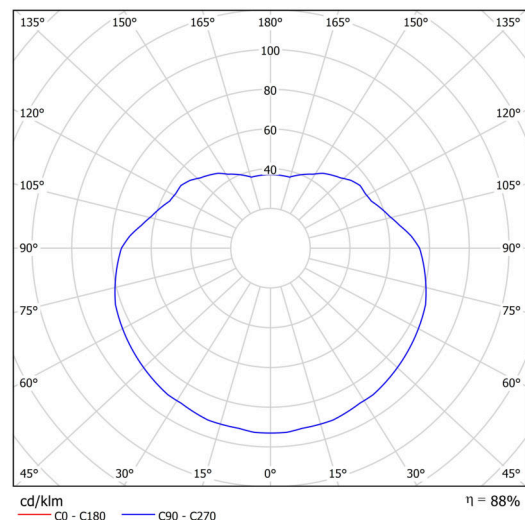

ISIS S3 PM

Kód produktu: ISI63581

Typ: ZS11/PM3/L100 C HF*

Krátký popis svítidla: Černé závěsné žárovkové svítidlo sensorové a PMMA stínidlo.

Technické

Typy svítidel	Senzorové
Typ montáže	závěsné - kabel
Materiál základny	ocel
Materiál stínidla	lesklý polymethylmetakrylát
Barva základny	černá Ral9005
Barva stínidla	bílá
Držení stínidla	ocelový držák
Umístění montáže	strop
Šířka	400 mm
Délka	400 mm
Výška	400 mm
Průměr	ø 400 mm
Délka závěsu	1000 mm
Montážní otvor	none
Kabelový vstup	není
Rázová pevnost	IK06
Provozní teplota	od -20°C do +30°C

Elektrické

Příkon	40 W
Stupeň krytí	IP40
Objímka	E27
Senzor	HF
Svorkovnice	není

Světelné

Fotobiologická bezpečnost svítidla dle EN 62471 (Blue light hazard)	Risk group 0

Eulum data pro výpočtové programy jsou k dispozici na www.osmont.cz.