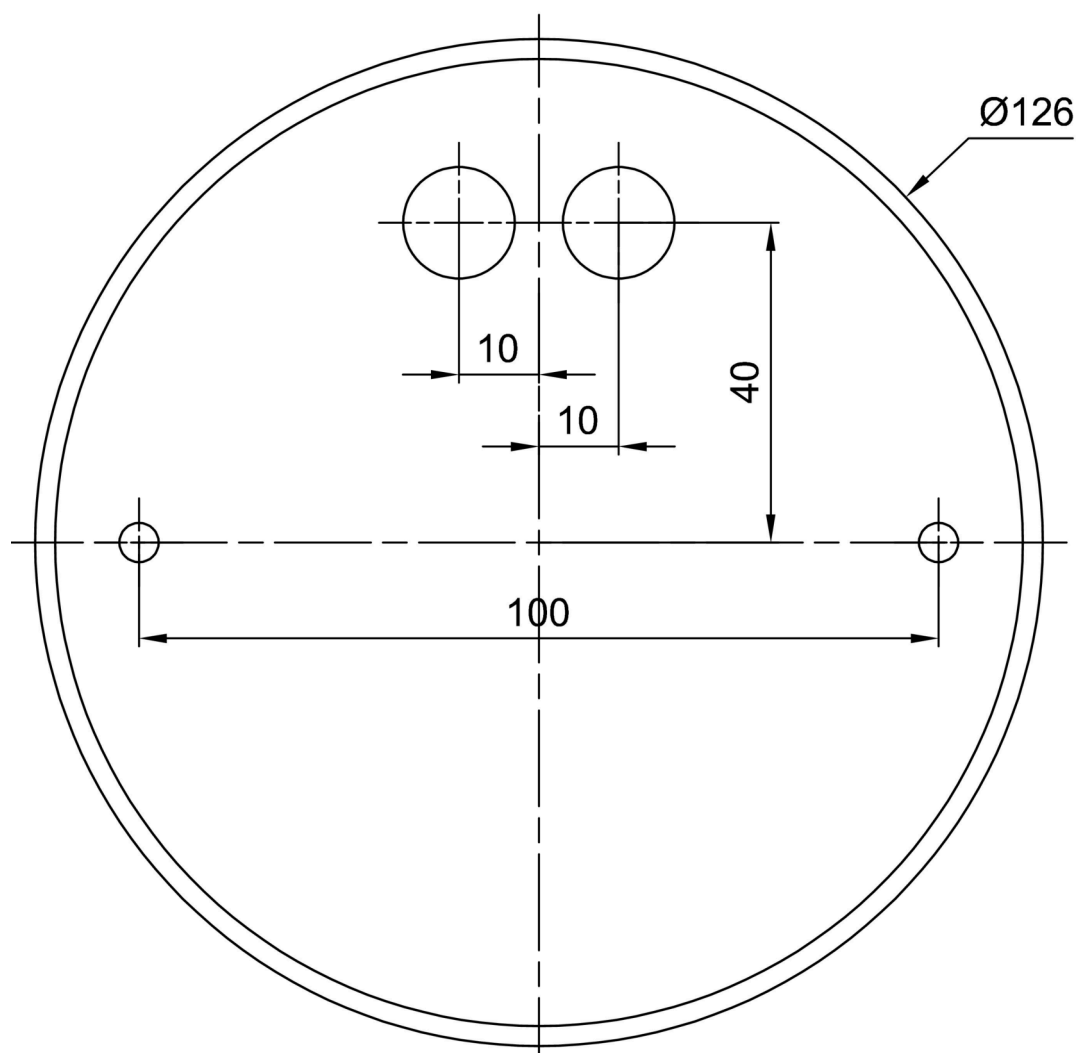

Typy svítidel	Senzorové
Typ montáže	závěsné - kabel
Materiál základny	ocel
Materiál stínidla	lesklý polymethylmetakrylát
Barva základny	černá Ral9005
Barva stínidla	bílá
Držení stínidla	ocelový držák
Umístění montáže	strop
Šířka	400 mm
Délka	400 mm
Výška	400 mm
Průměr	ø 400 mm
Délka závěsu	1000 mm
Montážní otvor	none
Kabelový vstup	není
Rázová pevnost	IK06
Provozní teplota	od -20°C do +30°C

Montážní rozměry:

Doplňkový sortiment:

Stínidlo

Kód produktu	Název	Barva	Popis	Obrázek	Rozkres
20601	PM3	bílá			