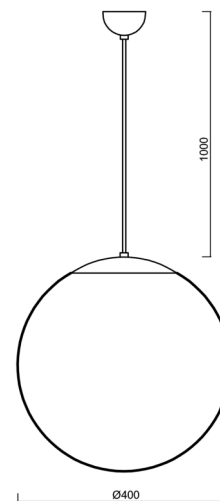

ISIS S3 PM

Kód produktu: ISI63581

Typ: ZS11/PM3/L100 C HF*

Krátký popis svítidla: Černé závěsné žárovkové svítidlo sensorové a PMMA stínidlo.

Technické

Typy svítidel	Senzorové
Typ montáže	závěsné - kabel
Materiál základny	ocel
Materiál stínidla	lesklý polymethylmetakrylát
Barva základny	černá Ral9005
Barva stínidla	bílá
Držení stínidla	ocelový držák
Umístění montáže	strop
Šířka	400 mm
Délka	400 mm
Výška	400 mm
Průměr	ø 400 mm
Délka závěsu	1000 mm
Montážní otvor	none
Kabelový vstup	není
Rázová pevnost	IK06
Provozní teplota	od -20°C do +30°C

Elektrické

Příkon	40 W
Stupeň krytí	IP40
Objímka	E27
Senzor	HF
Svorkovnice	není

Světelné

Fotobiologická bezpečnost svítidla dle EN 62471 (Blue light hazard)	Risk group 0

Eulum data pro výpočtové programy jsou k dispozici na www.osmont.cz.