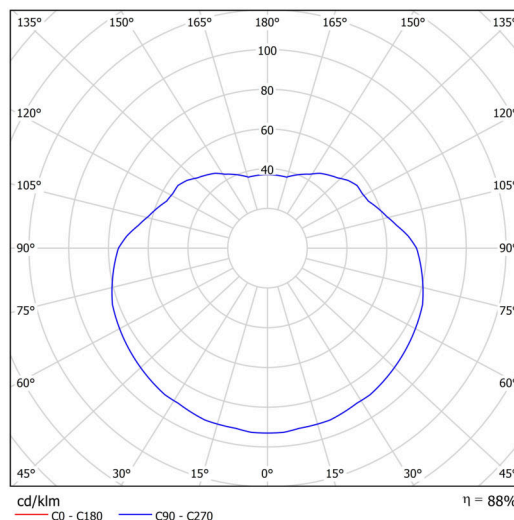

ISIS S3 PM

Kód produktu: ISI63314

Typ: ZS11/PM3/L100 NB*

Krátký popis svítidla: Nerez broušené závěsné žárovkové svítidlo ON/OFF a PMMA stínidlo.

Technické

Typy svítidel	Klasické on/off
Typ montáže	závěsné - kabel
Materiál základny	nerez ocel
Materiál stínidla	lesklý polymethylmetakrylát
Barva základny	nerez broušená
Barva stínidla	bílá
Držení stínidla	ocelový držák
Umístění montáže	strop
Šířka	400 mm
Délka	400 mm
Výška	400 mm
Průměr	ø 400 mm
Délka závěsu	1000 mm
Montážní otvor	není
Kabelový vstup	není
Rázová pevnost	IK06
Provozní teplota	od -20°C do +30°C

Elektrické

Typ napětí	AC
Napětí AC	220 - 240 V
Příkon	40 W
Stupeň krytí	IP40
Objímka	E27
Svorkovnice	není

Světelné

Fotobiologická bezpečnost svítidla dle EN 62471 (Blue light hazard)	Risk group 0

Eulum data pro výpočtové programy jsou k dispozici na www.osmont.cz.