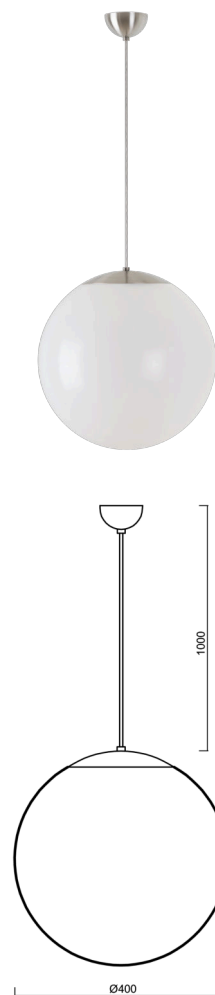

ISIS S3 PM

Kód produktu: ISI63314

Typ: ZS11/PM3/L100 NB*

Krátký popis svítidla: Nerez broušené závěsné žárovkové svítidlo ON/OFF a PMMA stínidlo.

Technické

Typy svítidel	Klasické on/off
Typ montáže	závěsné - kabel
Materiál základny	nerez ocel
Materiál stínidla	lesklý polymethylmetakrylát
Barva základny	nerez broušená
Barva stínidla	bílá
Držení stínidla	ocelový držák
Umístění montáže	strop
Šířka	400 mm
Délka	400 mm
Výška	400 mm
Průměr	ø 400 mm
Délka závěsu	1000 mm
Montážní otvor	není
Kabelový vstup	není
Rázová pevnost	IK06
Provozní teplota	od -20°C do +30°C

Elektrické

Typ napětí	AC
Napětí AC	220 - 240 V
Příkon	40 W
Stupeň krytí	IP40
Objímka	E27
Svorkovnice	není

Světelné

Fotobiologická bezpečnost svítidla dle EN 62471 (Blue light hazard)	Risk group 0

Eulum data pro výpočtové programy jsou k dispozici na www.osmont.cz.