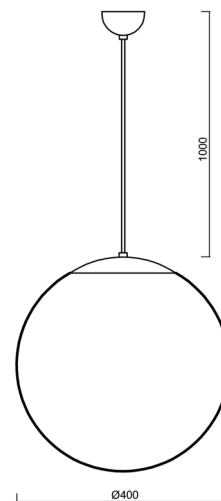

ISIS S3 PM

Kód produktu: ISI63311

Typ: ZS11/PM3/L100 C*

Krátký popis svítidla: Černé závěsné žárovkové svítidlo ON/OFF a PMMA stínidla.

Technické

Typy svítidel	Klasické on/off
Typ montáže	závěsné - kabel
Materiál základny	ocel
Materiál stínidla	lesklý polymethylmetakrylát
Barva základny	černá Ral9005
Barva stínidla	bílá
Držení stínidla	ocelový držák
Umístění montáže	strop
Šířka	400 mm
Délka	400 mm
Výška	400 mm
Průměr	ø 400 mm
Délka závěsu	1000 mm
Montážní otvor	není
Kabelový vstup	není
Rázová pevnost	IK06
Provozní teplota	od -20°C do +30°C

Elektrické

Typ napětí	AC
Napětí AC	220 - 240 V
Příkon	40 W
Stupeň krytí	IP40
Objímka	E27
Svorkovnice	není

Světelné

Fotobiologická bezpečnost svítidla dle EN 62471 (Blue light hazard)	Risk group 0

Eulum data pro výpočtové programy jsou k dispozici na www.osmont.cz.