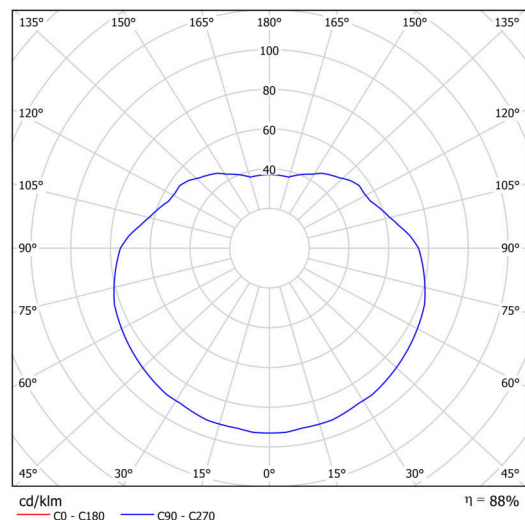

ISIS S3 PM

Kód produktu: ISI63311

Typ: ZS11/PM3/L100 C*

Krátký popis svítidla: Černé závěsné žárovkové svítidlo ON/OFF a PMMA stínidla.

Technické

Typy svítidel	Klasické on/off
Typ montáže	závěsné - kabel
Materiál základny	ocel
Materiál stínidla	lesklý polymethylmetakrylát
Barva základny	černá Ral9005
Barva stínidla	bílá
Držení stínidla	ocelový držák
Umístění montáže	strop
Šířka	400 mm
Délka	400 mm
Výška	400 mm
Průměr	ø 400 mm
Délka závěsu	1000 mm
Montážní otvor	není
Kabelový vstup	není
Rázová pevnost	IK06
Provozní teplota	od -20°C do +30°C

Elektrické

Typ napětí	AC
Napětí AC	220 - 240 V
Příkon	40 W
Stupeň krytí	IP40
Objímka	E27
Svorkovnice	není

Světelné

Fotobiologická bezpečnost svítidla dle EN 62471 (Blue light hazard)	Risk group 0

Eulum data pro výpočtové programy jsou k dispozici na www.osmont.cz.