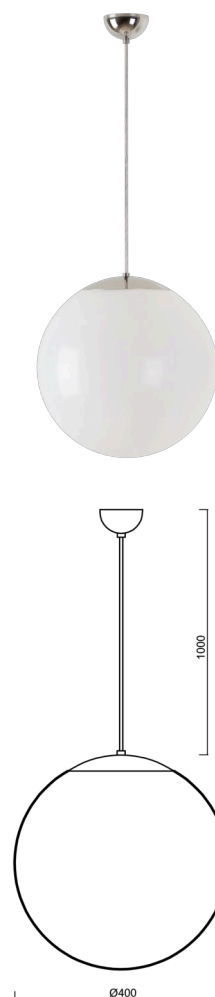

ISIS S3 PM

Kód produktu: ISI60903

Typ: LED-5L06E600ZS11/PM3/L100 NK3HST NL 4K#

Krátký popis svítidla: Nerez leštěné závěsné LED svítidlo nouzové kombinované (s automatickým testováním) a PMMA stínidlo. Kabelový závěs s vnitřním nosným lankem o délce 100 cm.

Technické

Typy svítidel	Nouzové kombinované SELFTEST
Typ montáže	závěsné - kabel
Materiál základny	nerez ocel
Materiál stínidla	lesklý polymethylmetakrylát
Barva základny	nerez leštěná
Barva stínidla	bílá
Držení stínidla	ocelový držák
Umístění montáže	strop
Šířka	400 mm
Délka	400 mm
Výška	400 mm
Délka závěsu	1000 mm
Montážní otvor	není
Kabelový vstup	není
Rázová pevnost	IK06
Provozní teplota	od -20°C do +30°C

Elektrické

Příkon	27 W
Stupeň krytí	IP40
Objímka	LED modul
Typ baterií	LiFePO4
Čas nouze	3 hod
SELFTEST	ano
Svorkovnice	není

Světelné

Světelný tok svítidla	4070 lm
Světelný tok zdroje	4630 lm
Světelný tok zdroje v nouzovém režimu	200 lm
Teplota	4000 K
Životnost LED L80/B10	100000 hod
CRI	Ra80
MacAdam	3
Fotobiologická bezpečnost svítidla dle EN 62471 (Blue light hazard)	Risk group 0

Eulum data pro výpočtové programy jsou k dispozici na www.osmont.cz.