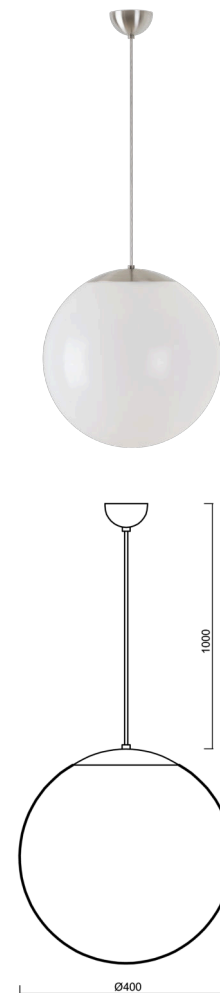

ISIS S3 PM

Kód produktu: ISI60404

Typ: LED-5L06E600ZS11/PM3/L100 NK3HST NB 3K#

Krátký popis svítidla: Nerez broušené závěsné LED svítidlo nouzové kombinované (s automatickým testováním) a PMMA stínidlo. Kabelový závěs s vnitřním nosným lankem o délce 100 cm.

Technické

Typy svítidel	Nouzové kombinované SELFTEST
Typ montáže	závěsné - kabel
Materiál základny	nerez ocel
Materiál stínidla	lesklý polymethylmetakrylát
Barva základny	nerez broušená
Barva stínidla	bílá
Držení stínidla	ocelový držák
Umístění montáže	strop
Šířka	400 mm
Délka	400 mm
Výška	400 mm
Délka závěsu	1000 mm
Montážní otvor	není
Kabelový vstup	není
Rázová pevnost	IK06
Provozní teplota	od -20°C do +30°C

Elektrické

Příkon	27 W
Stupeň krytí	IP40
Objímka	LED modul
Typ baterií	LiFePO4
Čas nouze	3 hod
SELFTEST	ano
Svorkovnice	není

Světelné

Světelný tok svítidla	3910 lm
Světelný tok zdroje	4440 lm
Světelný tok zdroje v nouzovém režimu	200 lm
Teplota	3000 K
Životnost LED L80/B10	100000 hod
CRI	Ra80
MacAdam	3
Fotobiologická bezpečnost svítidla dle EN 62471 (Blue light hazard)	Risk group 0

Eulum data pro výpočtové programy jsou k dispozici na www.osmont.cz.