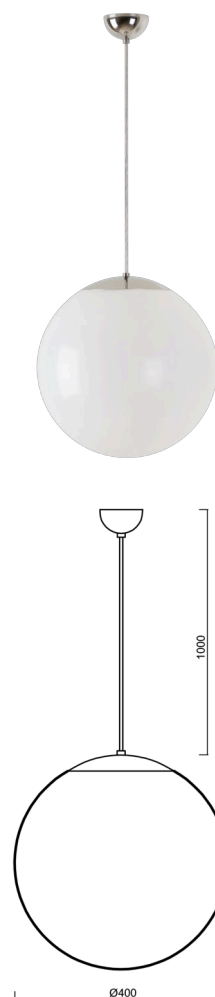

ISIS S3 PM

Kód produktu: ISI60403

Typ: LED-5L06E600ZS11/PM3/L100 NK3HST NL 3K#

Krátký popis svítidla: Nerez leštěné závěsné LED svítidlo nouzové kombinované (s automatickým testováním) a PMMA stínidlo. Kabelový závěs s vnitřním nosným lankem o délce 100 cm.

Technické

Typy svítidel	Nouzové kombinované SELFTEST
Typ montáže	závěsné - kabel
Materiál základny	nerez ocel
Materiál stínidla	lesklý polymethylmetakrylát
Barva základny	nerez leštěná
Barva stínidla	bílá
Držení stínidla	ocelový držák
Umístění montáže	strop
Šířka	400 mm
Délka	400 mm
Výška	400 mm
Délka závěsu	1000 mm
Montážní otvor	není
Kabelový vstup	není
Rázová pevnost	IK06
Provozní teplota	od -20°C do +30°C

Elektrické

Příkon	27 W
Stupeň krytí	IP40
Objímka	LED modul
Typ baterií	LiFePO4
Čas nouze	3 hod
SELFTEST	ano
Svorkovnice	není

Světelné

Světelný tok svítidla	3910 lm
Světelný tok zdroje	4440 lm
Světelný tok zdroje v nouzovém režimu	200 lm
Teplota	3000 K
Životnost LED L80/B10	100000 hod
CRI	Ra80
MacAdam	3
Fotobiologická bezpečnost svítidla dle EN 62471 (Blue light hazard)	Risk group 0

Eulum data pro výpočtové programy jsou k dispozici na www.osmont.cz.