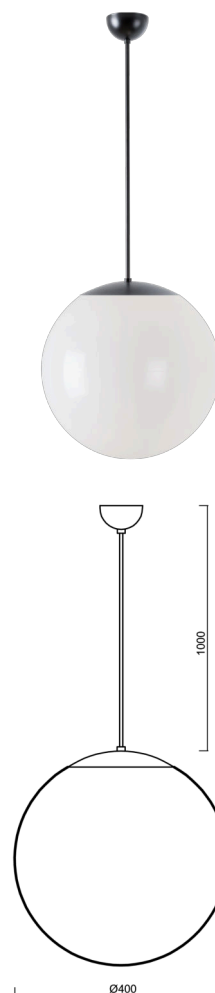

ISIS S3 PM

Kód produktu: ISI60401

Typ: LED-5L06E600ZS11/PM3/L100 NK3HST C 3K#

Krátký popis svítidla: Černé závěsné LED svítidlo nouzové kombinované (s automatickým testováním) a PMMA stínidlo. Kabelový závěs s vnitřním nosným lankem o délce 100 cm.

Technické

Typy svítidel	Nouzové kombinované SELFTEST
Typ montáže	závěsné - kabel
Materiál základny	ocel
Materiál stínidla	lesklý polymethylmetakrylát
Barva základny	černá Ral9005
Barva stínidla	bílá
Držení stínidla	ocelový držák
Umístění montáže	strop
Šířka	400 mm
Délka	400 mm
Výška	400 mm
Délka závěsu	1000 mm
Montážní otvor	není
Kabelový vstup	není
Rázová pevnost	IK06
Provozní teplota	od -20°C do +30°C

Elektrické

Příkon	27 W
Stupeň krytí	IP40
Objímka	LED modul
Typ baterií	LiFePO4
Čas nouze	3 hod
SELFTEST	ano
Svorkovnice	není

Světelné

Světelný tok svítidla	3910 lm
Světelný tok zdroje	4440 lm
Světelný tok zdroje v nouzovém režimu	200 lm
Teplota	3000 K
Životnost LED L80/B10	100000 hod
CRI	Ra80
MacAdam	3
Fotobiologická bezpečnost svítidla dle EN 62471 (Blue light hazard)	Risk group 0

Eulum data pro výpočtové programy jsou k dispozici na www.osmont.cz.