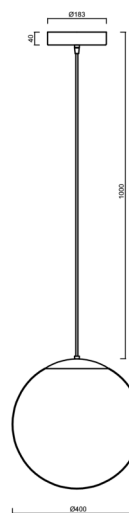

ISIS S3 PE HP

Kód produktu: IS163549

Typ: LED-5L08E850ZS11/PE3/L100 NB DALI 4K#

Krátký popis svítidla: Nerez broušené závěsné vysokovýkonné LED svítidlo DALI a polyetylenové stínidlo. Kabelový závěs s vnitřním nosným lankem o délce 100 cm.

Technické

Typy svítidel	Stmívatelné
Typ montáže	závěsné - kabel
Materiál základny	nerez ocel
Materiál stínidla	polyetylen
Barva základny	nerez broušená
Barva stínidla	bílá
Držení stínidla	sklapovací systém
Umístění montáže	strop
Šířka	400 mm
Délka	400 mm
Výška	400 mm
Průměr	ø 400 mm
Délka závěsu	1000 mm
Montážní otvor	3xø5mm
Kabelový vstup	2xø16mm
Energetická třída	D
Rázová pevnost	IK10
Provozní teplota	od -20°C do +30°C

Elektrické

Příkon	52 W
Stupeň krytí	IP40
Objemka	LED modul
Svorkovnice	zacvakávací
Počet svítidel na jistič B10A	15 ks
Počet svítidel na jistič B16A	25 ks
Počet svítidel na jistič C10A	26 ks
Počet svítidel na jistič C16A	42 ks

Světelné

Světelný tok svítidla	7610 lm
Světelný tok zdroje	8650 lm
Měrný výkon	146 lm/W
Teplota	4000 K
Životnost LED L80/B10	100000 hod
CRI	Ra80
MacAdam	3
Fotobiologická bezpečnost svítidla dle EN 62471 (Blue light hazard)	Risk group 0

Eulum data pro výpočtové programy jsou k dispozici na www.osmont.cz.