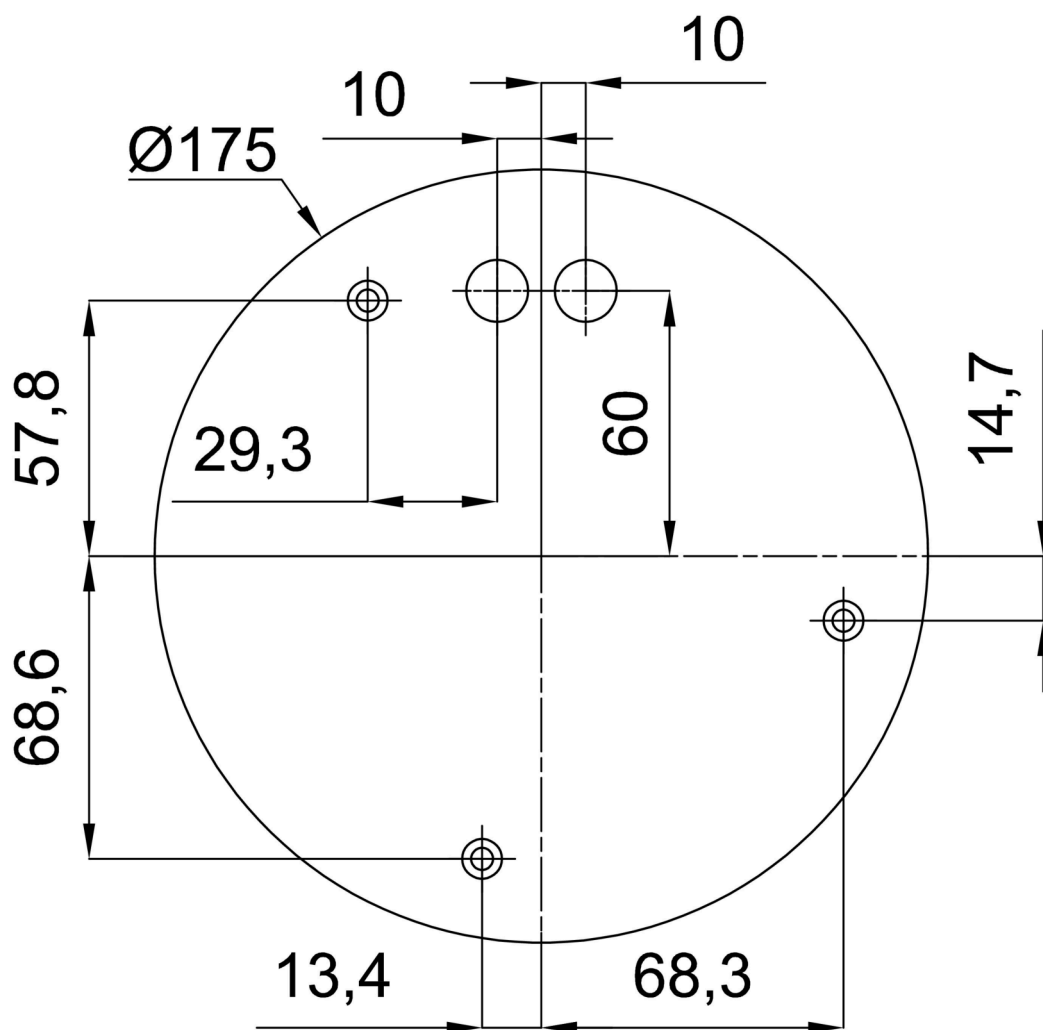

Logistické

EAN	8591728023096
Hmotnost NTT0	3.4 Kg
Hmotnost BTTO	4.1 Kg
Počet kartonů	2 ks
Objem balení	0.072 m³
Balení 1 šířka	0.405 m
Balení 1 délka	0.405 m
Balení 1 výška	0.41 m
Záruka*	60 měsíců

*U akumulátorů je poskytována záruka v délce 12 měsíců od data prodeje.

Montážní rozměry: