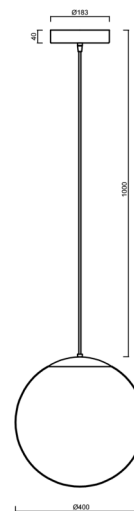

ISIS S3 PE HP

Kód produktu: IS163543

Typ: LED-5L08E850ZS11/PE3/L100 C DALI 4K#

Krátký popis svítidla: Černé závěsné vysokovýkonné LED svítidlo DALI a polyetylenové stínidlo. Kabelový závěs s vnitřním nosným lankem o délce 100 cm.

Technické

Typy svítidel	Stmívatelné
Typ montáže	závěsné - kabel
Materiál základny	ocel
Materiál stínidla	polyetylen
Barva základny	černá Ral9005
Barva stínidla	bílá
Držení stínidla	sklapovací systém
Umístění montáže	strop
Šířka	400 mm
Délka	400 mm
Výška	400 mm
Průměr	ø 400 mm
Délka závěsu	1000 mm
Montážní otvor	3xø5mm
Kabelový vstup	2xø16mm
Energetická třída	D
Rázová pevnost	IK10
Provozní teplota	od -20°C do +30°C

Elektrické

Příkon	52 W
Stupeň krytí	IP40
Objemka	LED modul
Svorkovnice	zacvakávací
Počet svítidel na jistič B10A	15 ks
Počet svítidel na jistič B16A	25 ks
Počet svítidel na jistič C10A	26 ks
Počet svítidel na jistič C16A	42 ks

Světelné

Světelný tok svítidla	7610 lm
Světelný tok zdroje	8650 lm
Měrný výkon	146 lm/W
Teplota	4000 K
Životnost LED L80/B10	100000 hod
CRI	Ra80
MacAdam	3
Fotobiologická bezpečnost svítidla dle EN 62471 (Blue light hazard)	Risk group 0

Eulum data pro výpočtové programy jsou k dispozici na www.osmont.cz.