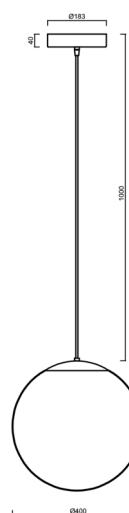

ISIS S3 PE HP

Kód produktu: ISI63042

Typ: LED-5L08E850ZS11/PE3/L100 C 3K#

Krátký popis svítidla: Černé závěsné vysokovýkonné LED svítidlo ON/OFF a polyetylenové stínidlo. Kabelový závěs s vnitřním nosným lankem o délce 100 cm.

Technické

Typy svítidel	Klasické on/off
Typ montáže	závěsné - kabel
Materiál základny	ocel
Materiál stínidla	polyetylen
Barva základny	černá Ral9005
Barva stínidla	bílá
Držení stínidla	sklapovací systém
Umístění montáže	strop
Šířka	400 mm
Délka	400 mm
Výška	400 mm
Průměr	ø 400 mm
Délka závěsu	1000 mm
Montážní otvor	3xø5mm
Kabelový vstup	2xø16mm
Energetická třída	D
Rázová pevnost	IK10
Provozní teplota	od -20°C do +30°C

Elektrické

Příkon	52 W
Stupeň krytí	IP40
Objemka	LED modul
Svorkovnice	zacvakávací
Počet svítidel na jistič B10A	15 ks
Počet svítidel na jistič B16A	25 ks
Počet svítidel na jistič C10A	26 ks
Počet svítidel na jistič C16A	42 ks

Světelné

Světelný tok svítidla	7300 lm
Světelný tok zdroje	8290 lm
Měrný výkon	140 lm/W
Teplota	3000 K
Životnost LED L80/B10	100000 hod
CRI	Ra80
MacAdam	3
Fotobiologická bezpečnost svítidla dle EN 62471 (Blue light hazard)	Risk group 0

Eulum data pro výpočtové programy jsou k dispozici na www.osmont.cz.