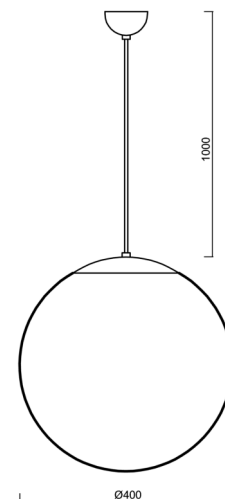

ISIS S3 PE

Kód produktu: ISI68894

Typ: LED-5L06E600ZS11/PE3/L100/NK1W NB 4K#

Krátký popis svítidla: Nerez broušené závěsné LED svítidlo nouzové kombinované a polyetylenové stínidlo

Technické

Typy svítidel	Nouzové kombinované
Typ montáže	závěsné - kabel
Materiál základny	nerez ocel
Materiál stínidla	polyetylen
Barva základny	nerez broušená
Barva stínidla	bílá
Držení stínidla	sklapovací systém
Umístění montáže	strop
Šířka	400 mm
Délka	400 mm
Výška	400 mm
Průměr	ø 400 mm
Délka závěsu	1000 mm
Montážní otvor	none
Kabelový vstup	není
Energetická třída	D
Rázová pevnost	IK10
Provozní teplota	od 0°C do +30°C

Elektrické

Příkon	27 W
Stupeň krytí	IP40
Objímka	LED modul
Typ baterií	LiFePO4
Čas nouze	1 hod
Svorkovnice	není
Počet svítidel na jistič B10A	23 ks
Počet svítidel na jistič B16A	36 ks
Počet svítidel na jistič C10A	40 ks
Počet svítidel na jistič C16A	64 ks

Světelné

Světelný tok svítidla	4070 lm
Světelný tok zdroje	4630 lm
Světelný tok zdroje v nouzovém režimu	170 lm
Měrný výkon	150 lm/W
Teplota	4000 K
Životnost LED L80/B10	100000 hod
CRI	Ra80
MacAdam	3
Fotobiologická bezpečnost svítidla dle EN 62471 (Blue light hazard)	Risk group 0

Eulum data pro výpočtové programy jsou k dispozici na