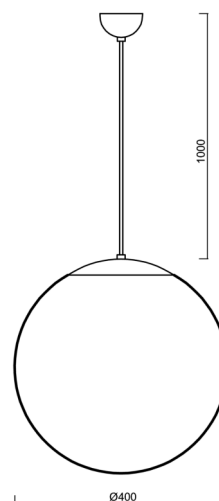

ISIS S3 PE

Kód produktu: ISI68890

Typ: LED-5L06E600ZS11/PE3/L100/NK1W B 4K#

Krátký popis svítidla: Bílé závěsné LED svítidlo nouzové kombinované a polyetylenové stínidlo

Technické

Typy svítidel	Nouzové kombinované
Typ montáže	závěsné - kabel
Materiál základny	ocel
Materiál stínidla	polyetylen
Barva základny	bílá Ral9003
Barva stínidla	bílá
Držení stínidla	sklapovací systém
Umístění montáže	strop
Šířka	400 mm
Délka	400 mm
Výška	400 mm
Průměr	ø 400 mm
Délka závěsu	1000 mm
Montážní otvor	none
Kabelový vstup	není
Energetická třída	D
Rázová pevnost	IK10
Provozní teplota	od 0°C do +30°C

Elektrické

Příkon	27 W
Stupeň krytí	IP40
Objímka	LED modul
Typ baterií	LiFePO4
Čas nouze	1 hod
Svorkovnice	není
Počet svítidel na jistič B10A	23 ks
Počet svítidel na jistič B16A	36 ks
Počet svítidel na jistič C10A	40 ks
Počet svítidel na jistič C16A	64 ks

Světelné

Světelný tok svítidla	4070 lm
Světelný tok zdroje	4630 lm
Světelný tok zdroje v nouzovém režimu	170 lm
Měrný výkon	150 lm/W
Teplota	4000 K
Životnost LED L80/B10	100000 hod
CRI	Ra80
MacAdam	3
Fotobiologická bezpečnost svítidla dle EN 62471 (Blue light hazard)	Risk group 0

Eulum data pro výpočtové programy jsou k dispozici na