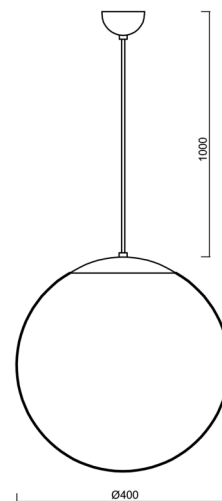

# ISIS S3 PE

Kód produktu: ISI68391

Typ: LED-5L06E600ZS11/PE3/L100/NK1W C 3K#

Krátký popis svítidla: Černé závěsné LED svítidlo nouzové kombinované a polyetylenové stínidlo

## Technické

Typy svítidel	Nouzové kombinované
Typ montáže	závěsné - kabel
Materiál základny	ocel
Materiál stínidla	polyetylen
Barva základny	černá Ral9005
Barva stínidla	bílá
Držení stínidla	sklapovací systém
Umístění montáže	strop
Šířka	400 mm
Délka	400 mm
Výška	400 mm
Průměr	ø 400 mm
Délka závěsu	1000 mm
Montážní otvor	none
Kabelový vstup	není
Energetická třída	D
Rázová pevnost	IK10
Provozní teplota	od 0°C do +30°C