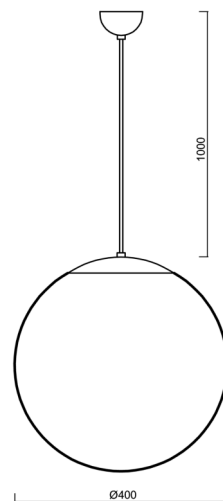

ISIS S3 PE

Kód produktu: ISI66741

Typ: LED-5L06E600ZS11/PE3/L100 MS 4K#

Krátký popis svítidla: Mosazné závěsné LED svítidlo ON/OFF a polyetylenové stínidlo

Technické

Typy svítidel	Klasické on/off
Typ montáže	závěsné - kabel
Materiál základny	Mosaz
Materiál stínidla	polyetylen
Barva základny	mosaz leštěná
Barva stínidla	bílá
Držení stínidla	sklapovací systém
Umístění montáže	strop
Šířka	400 mm
Délka	400 mm
Výška	400 mm
Průměr	ø 400 mm
Délka závěsu	1000 mm
Montážní otvor	none
Kabelový vstup	není
Energetická třída	D
Rázová pevnost	IK10
Provozní teplota	od -20°C do +30°C

Elektrické

Příkon	27 W
Stupeň krytí	IP40
Objímka	LED modul
Svorkovnice	není
Počet svítidel na jistič B10A	31 ks
Počet svítidel na jistič B16A	50 ks
Počet svítidel na jistič C10A	52 ks
Počet svítidel na jistič C16A	85 ks

Světelné

Světelný tok svítidla	4070 lm
Světelný tok zdroje	4630 lm
Měrný výkon	150 lm/W
Teplota	4000 K
Životnost LED L80/B10	100000 hod
CRI	Ra80
MacAdam	3
Fotobiologická bezpečnost svítidla dle EN 62471 (Blue light hazard)	Risk group 0

Eulum data pro výpočtové programy jsou k dispozici na www.osmont.cz.