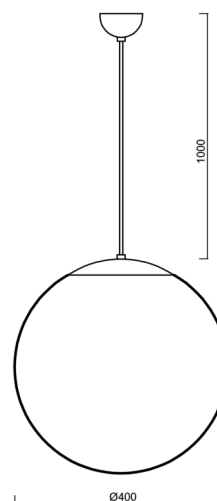

ISIS S3 PE

Kód produktu: ISI66738

Typ: LED-5L06E600ZS11/PE3/L100 B 4K#

Krátký popis svítidla: Bílé závěsné LED svítidlo ON/OFF a polyetylenové stínidlo

Technické

Typy svítidel	Klasické on/off
Typ montáže	závěsné - kabel
Materiál základny	ocel
Materiál stínidla	polyetylen
Barva základny	bílá Ral9003
Barva stínidla	bílá
Držení stínidla	sklapovací systém
Umístění montáže	strop
Šířka	400 mm
Délka	400 mm
Výška	400 mm
Průměr	ø 400 mm
Délka závěsu	1000 mm
Montážní otvor	none
Kabelový vstup	není
Energetická třída	D
Rázová pevnost	IK10
Provozní teplota	od -20°C do +30°C

Elektrické

Příkon	27 W
Stupeň krytí	IP40
Objímka	LED modul
Svorkovnice	není
Počet svítidel na jistič B10A	31 ks
Počet svítidel na jistič B16A	50 ks
Počet svítidel na jistič C10A	52 ks
Počet svítidel na jistič C16A	85 ks

Světelné

Světelný tok svítidla	4070 lm
Světelný tok zdroje	4630 lm
Měrný výkon	150 lm/W
Teplota	4000 K
Životnost LED L80/B10	100000 hod
CRI	Ra80
MacAdam	3
Fotobiologická bezpečnost svítidla dle EN 62471 (Blue light hazard)	Risk group 0

Eulum data pro výpočtové programy jsou k dispozici na www.osmont.cz.