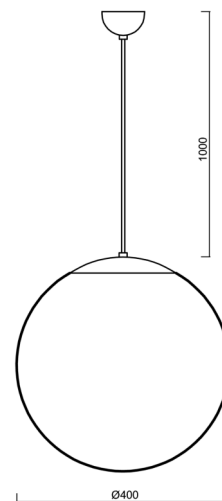

ISIS S3 PE

Kód produktu: ISI66245

Typ: LED-5L06E600ZS11/PE3/L100 NL DALI 3K#

Krátký popis svítidla: Nerez leštěné závěsné LED svítidlo DALI a polyetylenové stínidlo

Technické

Typy svítidel	Stmívatelné
Typ montáže	závěsné - kabel
Materiál základny	nerez ocel
Materiál stínidla	polyetylen
Barva základny	nerez leštěná
Barva stínidla	bílá
Držení stínidla	sklapovací systém
Umístění montáže	strop
Šířka	400 mm
Délka	400 mm
Výška	400 mm
Průměr	ø 400 mm
Délka závěsu	1000 mm
Montážní otvor	none
Kabelový vstup	není
Energetická třída	D
Rázová pevnost	IK10
Provozní teplota	od -20°C do +30°C

Elektrické

Příkon	27 W
Stupeň krytí	IP40
Objímka	LED modul
Svorkovnice	není
Počet svítidel na jistič B10A	31 ks
Počet svítidel na jistič B16A	50 ks
Počet svítidel na jistič C10A	52 ks
Počet svítidel na jistič C16A	85 ks

Světelné

Světelný tok svítidla	3910 lm
Světelný tok zdroje	4440 lm
Měrný výkon	144 lm/W
Teplota	3000 K
Životnost LED L80/B10	100000 hod
CRI	Ra80
MacAdam	3
Fotobiologická bezpečnost svítidla dle EN 62471 (Blue light hazard)	Risk group 0

Eulum data pro výpočtové programy jsou k dispozici na www.osmont.cz.