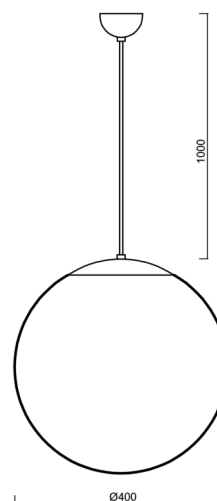

ISIS S3 PE

Kód produktu: ISI66244

Typ: LED-5L06E600ZS11/PE3/L100 NL 3K#

Krátký popis svítidla: Nerez leštěné závěsné LED svítidlo ON/OFF a polyetylenové stínidlo

Technické

Typy svítidel	Klasické on/off
Typ montáže	závěsné - kabel
Materiál základny	nerez ocel
Materiál stínidla	polyetylen
Barva základny	nerez leštěná
Barva stínidla	bílá
Držení stínidla	sklapovací systém
Umístění montáže	strop
Šířka	400 mm
Délka	400 mm
Výška	400 mm
Průměr	ø 400 mm
Délka závěsu	1000 mm
Montážní otvor	none
Kabelový vstup	není
Energetická třída	D
Rázová pevnost	IK10
Provozní teplota	od -20°C do +30°C

Elektrické

Příkon	27 W
Stupeň krytí	IP40
Objemka	LED modul
Svorkovnice	není
Počet svítidel na jistič B10A	31 ks
Počet svítidel na jistič B16A	50 ks
Počet svítidel na jistič C10A	52 ks
Počet svítidel na jistič C16A	85 ks

Světelné

Světelný tok svítidla	3910 lm
Světelný tok zdroje	4440 lm
Měrný výkon	144 lm/W
Teplota	3000 K
Životnost LED L80/B10	100000 hod
CRI	Ra80
MacAdam	3
Fotobiologická bezpečnost svítidla dle EN 62471 (Blue light hazard)	Risk group 0

Eulum data pro výpočtové programy jsou k dispozici na www.osmont.cz.