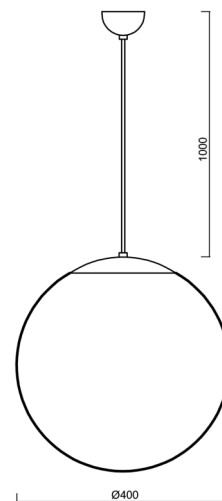

ISIS S3 PE

Kód produktu: ISI66241

Typ: LED-5L06E600ZS11/PE3/L100 MS 3K#

Krátký popis svítidla: Mosazné závěsné LED svítidlo ON/OFF a polyetylenové stínidlo

Technické

Typy svítidel	Klasické on/off
Typ montáže	závěsné - kabel
Materiál základny	Mosaz
Materiál stínidla	polyetylen
Barva základny	mosaz leštěná
Barva stínidla	bílá
Držení stínidla	sklapovací systém
Umístění montáže	strop
Šířka	400 mm
Délka	400 mm
Výška	400 mm
Průměr	ø 400 mm
Délka závěsu	1000 mm
Montážní otvor	none
Kabelový vstup	není
Energetická třída	D
Rázová pevnost	IK10
Provozní teplota	od -20°C do +30°C

Elektrické

Příkon	27 W
Stupeň krytí	IP40
Objímka	LED modul
Svorkovnice	není
Počet svítidel na jistič B10A	31 ks
Počet svítidel na jistič B16A	50 ks
Počet svítidel na jistič C10A	52 ks
Počet svítidel na jistič C16A	85 ks

Světelné

Světelný tok svítidla	3910 lm
Světelný tok zdroje	4440 lm
Měrný výkon	144 lm/W
Teplota	3000 K
Životnost LED L80/B10	100000 hod
CRI	Ra80
MacAdam	3
Fotobiologická bezpečnost svítidla dle EN 62471 (Blue light hazard)	Risk group 0

Eulum data pro výpočtové programy jsou k dispozici na www.osmont.cz.