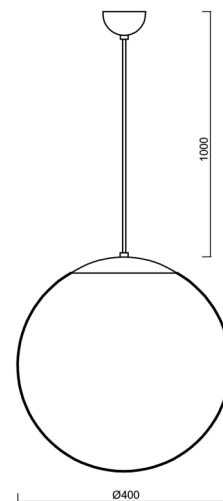

ISIS S3 PE

Kód produktu: ISI66238

Typ: LED-5L06E600ZS11/PE3/L100 B 3K#

Krátký popis svítidla: Bílé závěsné LED svítidlo ON/OFF a polyetylenové stínidlo

Technické

Typy svítidel	Klasické on/off
Typ montáže	závěsné - kabel
Materiál základny	ocel
Materiál stínidla	polyetylen
Barva základny	bílá Ral9003
Barva stínidla	bílá
Držení stínidla	sklapovací systém
Umístění montáže	strop
Šířka	400 mm
Délka	400 mm
Výška	400 mm
Průměr	ø 400 mm
Délka závěsu	1000 mm
Montážní otvor	none
Kabelový vstup	není
Energetická třída	D
Rázová pevnost	IK10
Provozní teplota	od -20°C do +30°C

Elektrické

Příkon	27 W
Stupeň krytí	IP40
Objímka	LED modul
Svorkovnice	není
Počet svítidel na jistič B10A	31 ks
Počet svítidel na jistič B16A	50 ks
Počet svítidel na jistič C10A	52 ks
Počet svítidel na jistič C16A	85 ks

Světelné

Světelný tok svítidla	3910 lm
Světelný tok zdroje	4440 lm
Měrný výkon	144 lm/W
Teplota	3000 K
Životnost LED L80/B10	100000 hod
CRI	Ra80
MacAdam	3
Fotobiologická bezpečnost svítidla dle EN 62471 (Blue light hazard)	Risk group 0

Eulum data pro výpočtové programy jsou k dispozici na www.osmont.cz.