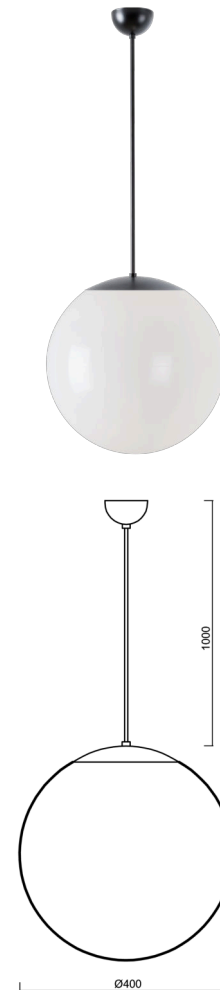

ISIS S3 PE

Kód produktu: ISI61933

Typ: LED-5L06E600ZS11/PE3/L100 C DALI 4K#

Krátký popis svítidla: Černé závěsné LED svítidlo DALI a polyetylenové stínidlo

Technické

Typy svítidel	Stmívatelné
Typ montáže	závěsné - kabel
Materiál základny	ocel
Materiál stínidla	polyetylen
Barva základny	černá Ral9005
Barva stínidla	bílá
Držení stínidla	sklapovací systém
Umístění montáže	strop
Šířka	400 mm
Délka	400 mm
Výška	400 mm
Průměr	ø 400 mm
Délka závěsu	1000 mm
Montážní otvor	none
Kabelový vstup	není
Energetická třída	D
Rázová pevnost	IK10
Provozní teplota	od -20°C do +30°C

Elektrické

Příkon	27 W
Stupeň krytí	IP40
Objímka	LED modul
Svorkovnice	není
Počet svítidel na jistič B10A	31 ks
Počet svítidel na jistič B16A	50 ks
Počet svítidel na jistič C10A	52 ks
Počet svítidel na jistič C16A	85 ks

Světelné

Světelný tok svítidla	4070 lm
Světelný tok zdroje	4630 lm
Měrný výkon	150 lm/W
Teplota	4000 K
Životnost LED L80/B10	100000 hod
CRI	Ra80
MacAdam	3
Fotobiologická bezpečnost svítidla dle EN 62471 (Blue light hazard)	Risk group 0

Eulum data pro výpočtové programy jsou k dispozici na www.osmont.cz.