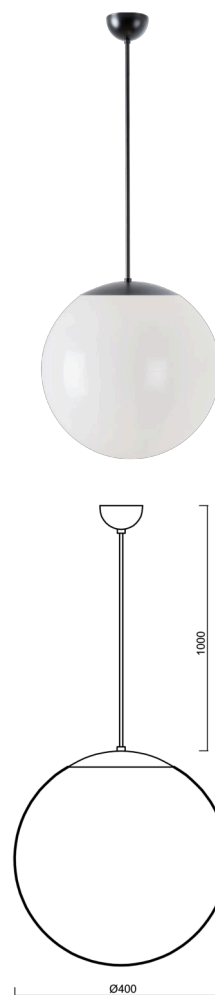

ISIS S3 PE

Kód produktu: ISI61932

Typ: LED-5L06E600ZS11/PE3/L100 C 4K#

Krátký popis svítidla: Černé závěsné LED svítidlo ON/OFF a polyetylenové stínidlo

Technické

Typy svítidel	Klasické on/off
Typ montáže	závěsné - kabel
Materiál základny	ocel
Materiál stínidla	polyetylen
Barva základny	černá Ral9005
Barva stínidla	bílá
Držení stínidla	sklapovací systém
Umístění montáže	strop
Šířka	400 mm
Délka	400 mm
Výška	400 mm
Průměr	ø 400 mm
Délka závěsu	1000 mm
Montážní otvor	none
Kabelový vstup	není
Energetická třída	D
Rázová pevnost	IK10
Provozní teplota	od -20°C do +30°C

Elektrické

Příkon	27 W
Stupeň krytí	IP40
Objímka	LED modul
Svorkovnice	není
Počet svítidel na jistič B10A	31 ks
Počet svítidel na jistič B16A	50 ks
Počet svítidel na jistič C10A	52 ks
Počet svítidel na jistič C16A	85 ks

Světelné

Světelný tok svítidla	4070 lm
Světelný tok zdroje	4630 lm
Měrný výkon	150 lm/W
Teplota	4000 K
Životnost LED L80/B10	100000 hod
CRI	Ra80
MacAdam	3
Fotobiologická bezpečnost svítidla dle EN 62471 (Blue light hazard)	Risk group 0

Eulum data pro výpočtové programy jsou k dispozici na www.osmont.cz.