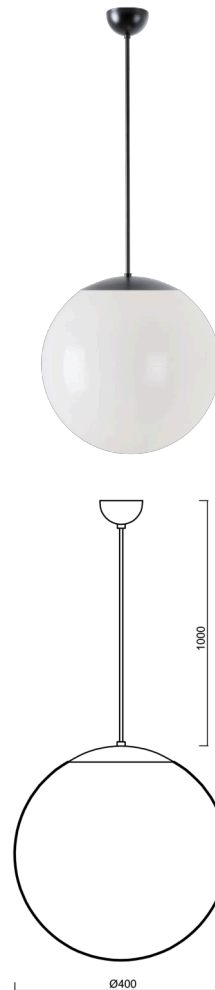

ISIS S3 PE

Kód produktu: ISI61433

Typ: LED-5L06E600ZS11/PE3/L100 C DALI 3K#

Krátký popis svítidla: Černé závěsné LED svítidlo DALI a polyetylenové stínidlo

Technické

Typy svítidel	Stmívatelné
Typ montáže	závěsné - kabel
Materiál základny	ocel
Materiál stínidla	polyetylen
Barva základny	černá Ral9005
Barva stínidla	bílá
Držení stínidla	sklapovací systém
Umístění montáže	strop
Šířka	400 mm
Délka	400 mm
Výška	400 mm
Průměr	ø 400 mm
Délka závěsu	1000 mm
Montážní otvor	none
Kabelový vstup	není
Energetická třída	D
Rázová pevnost	IK10
Provozní teplota	od -20°C do +30°C

Elektrické

Příkon	27 W
Stupeň krytí	IP40
Objímka	LED modul
Svorkovnice	není
Počet svítidel na jistič B10A	31 ks
Počet svítidel na jistič B16A	50 ks
Počet svítidel na jistič C10A	52 ks
Počet svítidel na jistič C16A	85 ks

Světelné

Světelný tok svítidla	3910 lm
Světelný tok zdroje	4440 lm
Měrný výkon	144 lm/W
Teplota	3000 K
Životnost LED L80/B10	100000 hod
CRI	Ra80
MacAdam	3
Fotobiologická bezpečnost svítidla dle EN 62471 (Blue light hazard)	Risk group 0

Eulum data pro výpočtové programy jsou k dispozici na www.osmont.cz.