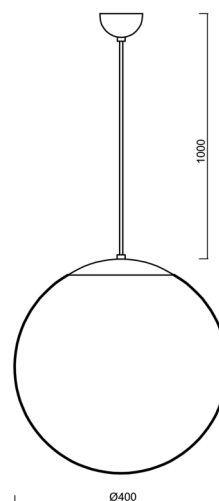

ISIS S3 PE

Kód produktu: ISI52991

Typ: ZS11/PE3/L100 C*

Krátký popis svítidla: Černé závěsné žárovkové svítidlo ON/OFF a polyetylenové stínidlo

Technické

Typy svítidel	Klasické on/off
Typ montáže	závěsné - kabel
Materiál základny	ocel
Materiál stínidla	polyetylen
Barva základny	černá Ral9005
Barva stínidla	bílá
Držení stínidla	ocelový držák
Umístění montáže	strop
Šířka	400 mm
Délka	400 mm
Výška	400 mm
Průměr	ø 400 mm
Délka závěsu	1000 mm
Montážní otvor	není
Rázová pevnost	IK10
Provozní teplota	od -20°C do +30°C

Elektrické

Příkon	40 W
Stupeň krytí	IP40
Objímka	E27
Svorkovnice	není

Světelné

Fotobiologická bezpečnost svítidla dle EN 62471 (Blue light hazard)	Risk group 0

Eulum data pro výpočtové programy jsou k dispozici na www.osmont.cz.