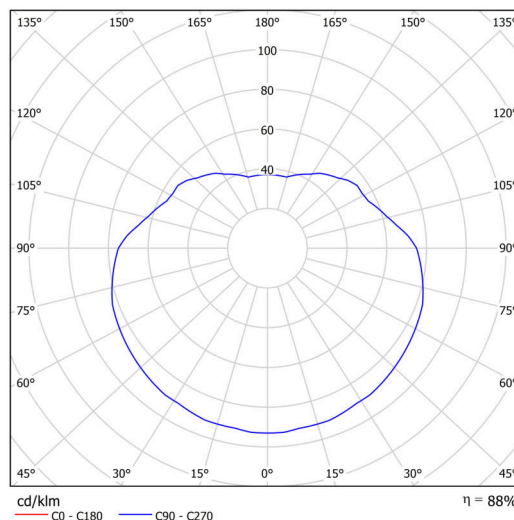

ISIS S3 PE

Kód produktu: ISI52991

Typ: ZS11/PE3/L100 C*

Krátký popis svítidla: Černé závěsné žárovkové svítidlo ON/OFF a polyetylenové stínidlo

Technické

Typy svítidel	Klasické on/off
Typ montáže	závěsné - kabel
Materiál základny	ocel
Materiál stínidla	polyetylen
Barva základny	černá Ral9005
Barva stínidla	bílá
Držení stínidla	ocelový držák
Umístění montáže	strop
Šířka	400 mm
Délka	400 mm
Výška	400 mm
Průměr	ø 400 mm
Délka závěsu	1000 mm
Montážní otvor	není
Rázová pevnost	IK10
Provozní teplota	od -20°C do +30°C

Elektrické

Příkon	40 W
Stupeň krytí	IP40
Objímka	E27
Svorkovnice	není

Světelné

Fotobiologická bezpečnost svítidla dle EN 62471 (Blue light hazard)	Risk group 0

Eulum data pro výpočtové programy jsou k dispozici na www.osmont.cz.