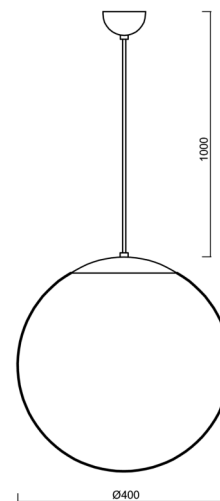

ISIS S3 PE

Kód produktu: ISI46076

Typ: ZS11/PE3/L100 MS*

Krátký popis svítidla: Mosazné závěsné žárovkové svítidlo ON/OFF a polyetylenové stínidlo

Technické

Typy svítidel	Klasické on/off
Typ montáže	závěsné - kabel
Materiál základny	Mosaz
Materiál stínidla	polyetylen
Barva základny	mosaz leštěná
Barva stínidla	bílá
Držení stínidla	ocelový držák
Umístění montáže	strop
Šířka	400 mm
Délka	400 mm
Výška	400 mm
Průměr	ø 400 mm
Délka závěsu	1000 mm
Montážní otvor	není
Rázová pevnost	IK10
Provozní teplota	od -20°C do +30°C

Elektrické

Příkon	40 W
Stupeň krytí	IP40
Objímka	E27
Svorkovnice	není

Světelné

Fotobiologická bezpečnost svítidla dle EN 62471 (Blue light hazard)	Risk group 0

Eulum data pro výpočtové programy jsou k dispozici na www.osmont.cz.