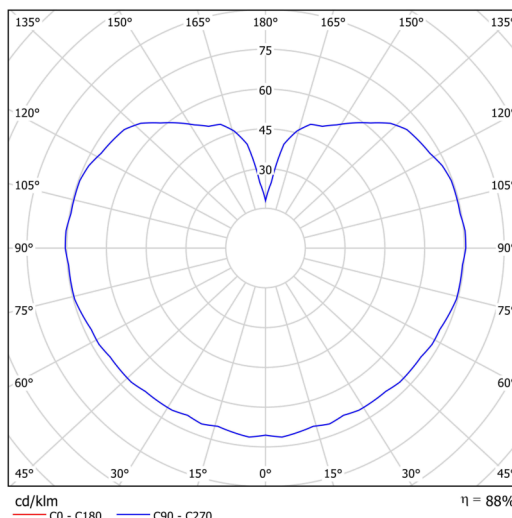

ISIS S2A PM-M

Kód produktu: ISI70992

Typ: LED-5L06E300ZS11/PM2AM/L100 NL DALI 4K#

Krátký popis svítidla: Nerez leštěné závěsné LED svítidlo DALI a matované PMMA stínidlo. Kabelový závěs s vnitřním nosným lankem o délce 100 cm.

Technická data

Typy svítidel	Stmívatelné
Typ montáže	závěsné - kabel
Materiál základny	nerez ocel
Materiál stínidla	opálový polymethylmetakrylát
Barva základny	nerez leštěná
Barva stínidla	bílá
Držení stínidla	ocelový držák
Umístění montáže	strop
Šířka	250 mm
Délka	250 mm
Výška	250 mm
Průměr	ø 250 mm
Délka závěsu	1000 mm
Montážní otvor	není
Energetická třída	D
Rázová pevnost	IK06
Provozní teplota	od -20°C do +30°C

Elektrická data

Příkon	14 W
Stupeň krytí	IP40
Objímka	LED modul
Svorkovnice	není
Počet svítidel na jistič B10A	41 ks
Počet svítidel na jistič B16A	66 ks
Počet svítidel na jistič C10A	66 ks
Počet svítidel na jistič C16A	106 ks
Spínací proud	≤ 7,5 A / 16 µsec
Počet LED driverů	1

Světelná data

Světelný tok svítidla	2090 lm
Světelný tok zdroje	2380 lm
Měrný výkon	149 lm/W
Teplota chromatičnosti	4000 K
Životnost LED L80/B10	100000 hod
CRI	Ra80
MacAdam	3
Fotobiologická bezpečnost svítidla dle EN 62471 (Blue light hazard)	Risk group 0

Eulum data pro výpočtové programy jsou k dispozici na www.osmont.cz.