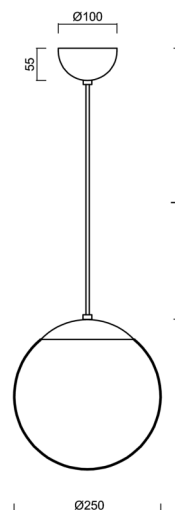

ISIS S2A PM-M

Kód produktu: ISI70992

Typ: LED-5L06E300ZS11/PM2AM/L100 NL DALI 4K#

Krátký popis svítidla: Nerez leštěné závěsné LED svítidlo DALI a matované PMMA stínidlo. Kabelový závěs s vnitřním nosným lankem o délce 100 cm.

Technická data

Typy svítidel	Stmívatelné
Typ montáže	závěsné - kabel
Materiál základny	nerez ocel
Materiál stínidla	opálový polymethylmetakrylát
Barva základny	nerez leštěná
Barva stínidla	bílá
Držení stínidla	ocelový držák
Umístění montáže	strop
Šířka	250 mm
Délka	250 mm
Výška	250 mm
Průměr	ø 250 mm
Délka závěsu	1000 mm
Montážní otvor	není
Energetická třída	D
Rázová pevnost	IK06
Provozní teplota	od -20°C do +30°C

Elektrická data

Příkon	14 W
Stupeň krytí	IP40
Objímka	LED modul
Svorkovnice	není
Počet svítidel na jistič B10A	41 ks
Počet svítidel na jistič B16A	66 ks
Počet svítidel na jistič C10A	66 ks
Počet svítidel na jistič C16A	106 ks
Spínací proud	≤ 7,5 A / 16 µsec
Počet LED driverů	1

Světelná data

Světelný tok svítidla	2090 lm
Světelný tok zdroje	2380 lm
Měrný výkon	149 lm/W
Teplota chromatičnosti	4000 K
Životnost LED L80/B10	100000 hod
CRI	Ra80
MacAdam	3
Fotobiologická bezpečnost svítidla dle EN 62471 (Blue light hazard)	Risk group 0

Eulum data pro výpočtové programy jsou k dispozici na www.osmont.cz.