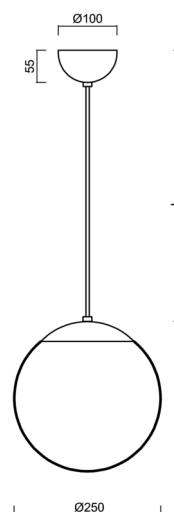

ISIS S2A PM-M

Kód produktu: ISI70991

Typ: LED-5L06E300ZS11/PM2AM/L100 NL 4K#

Krátký popis svítidla: Nerez leštěné závěsné LED svítidlo ON/OFF a matované PMMA stínidlo. Kabelový závěs s vnitřním nosným lankem o délce 100 cm.

Technická data

Typy svítidel	Klasické on/off
Typ montáže	závěsné - kabel
Materiál základny	nerez ocel
Materiál stínidla	opálový polymethylmetakrylát
Barva základny	nerez leštěná
Barva stínidla	bílá
Držení stínidla	ocelový držák
Umístění montáže	strop
Šířka	250 mm
Délka	250 mm
Výška	250 mm
Průměr	ø 250 mm
Délka závěsu	1000 mm
Montážní otvor	není
Energetická třída	D
Rázová pevnost	IK06
Provozní teplota	od -20°C do +30°C

Elektrická data

Příkon	14 W
Stupeň krytí	IP40
Objímka	LED modul
Svorkovnice	není
Počet svítidel na jistič B10A	72 ks
Počet svítidel na jistič B16A	116 ks
Počet svítidel na jistič C10A	72 ks
Počet svítidel na jistič C16A	116 ks
Počet LED driverů	1

Světelná data

Světelný tok svítidla	2090 lm
Světelný tok zdroje	2380 lm
Měrný výkon	149 lm/W
Teplota chromatičnosti	4000 K
Životnost LED L80/B10	100000 hod
CRI	Ra80
MacAdam	3
Fotobiologická bezpečnost svítidla dle EN 62471 (Blue light hazard)	Risk group 0

Eulum data pro výpočtové programy jsou k dispozici na www.osmont.cz.