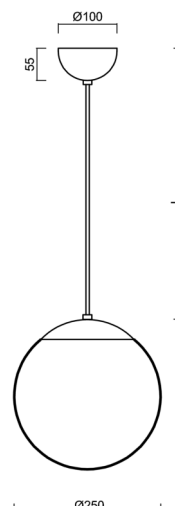

ISIS S2A PM-M

Kód produktu: ISI70985

Typ: LED-5L06E300ZS11/PM2AM/L100 B 4K#

Krátký popis svítidla: Bílé závěsné LED svítidlo ON/OFF a matované PMMA stínidlo. Kabelový závěs s vnitřním nosným lankem o délce 100 cm.

Technická data

Typy svítidel	Klasické on/off
Typ montáže	závěsné - kabel
Materiál základny	ocel
Materiál stínidla	opálový polymethylmetakrylát
Barva základny	bílá Ral9003
Barva stínidla	bílá
Držení stínidla	ocelový držák
Umístění montáže	strop
Šířka	250 mm
Délka	250 mm
Výška	250 mm
Průměr	ø 250 mm
Délka závěsu	1000 mm
Montážní otvor	není
Energetická třída	D
Rázová pevnost	IK06
Provozní teplota	od -20°C do +30°C

Elektrická data

Příkon	14 W
Stupeň krytí	IP40
Objímka	LED modul
Svorkovnice	není
Počet svítidel na jistič B10A	72 ks
Počet svítidel na jistič B16A	116 ks
Počet svítidel na jistič C10A	72 ks
Počet svítidel na jistič C16A	116 ks
Počet LED driverů	1

Světelná data

Světelný tok svítidla	2090 lm
Světelný tok zdroje	2380 lm
Měrný výkon	149 lm/W
Teplota chromatičnosti	4000 K
Životnost LED L80/B10	100000 hod
CRI	Ra80
MacAdam	3
Fotobiologická bezpečnost svítidla dle EN 62471 (Blue light hazard)	Risk group 0

Eulum data pro výpočtové programy jsou k dispozici na www.osmont.cz.