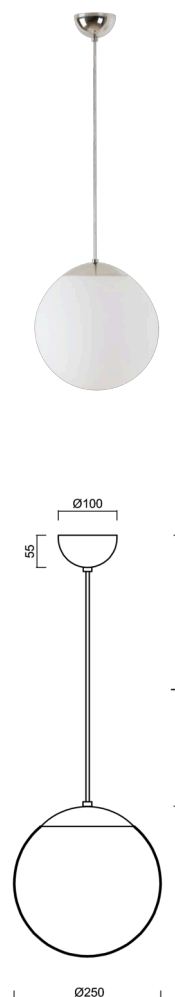

ISIS S2A PM-M

Kód produktu: ISI70492

Typ: LED-5L06E300ZS11/PM2AM/L100 NL DALI 3K#

Krátký popis svítidla: Nerez leštěné závěsné LED svítidlo DALI a matované PMMA stínidlo. Kabelový závěs s vnitřním nosným lankem o délce 100 cm.

Technická data

Typy svítidel	Stmívatelné
Typ montáže	závěsné - kabel
Materiál základny	nerez ocel
Materiál stínidla	opálový polymethylmetakrylát
Barva základny	nerez leštěná
Barva stínidla	bílá
Držení stínidla	ocelový držák
Umístění montáže	strop
Šířka	250 mm
Délka	250 mm
Výška	250 mm
Průměr	Ø 250 mm
Délka závěsu	1000 mm
Montážní otvor	není
Energetická třída	D
Rázová pevnost	IK06
Provozní teplota	od -20°C do +30°C

Elektrická data

Příkon	14 W
Stupeň krytí	IP40
Objemka	LED modul
Svorkovnice	není
Počet svítidel na jistič B10A	41 ks
Počet svítidel na jistič B16A	66 ks
Počet svítidel na jistič C10A	66 ks
Počet svítidel na jistič C16A	106 ks
Spínací proud	≤ 7,5 A / 16 µsec
Počet LED driverů	1

Světelná data

Světelný tok svítidla	2010 lm
Světelný tok zdroje	2280 lm
Měrný výkon	143 lm/W
Teplota chromatičnosti	3000 K
Životnost LED L80/B10	100000 hod
CRI	Ra80
MacAdam	3
Fotobiologická bezpečnost svítidla dle EN 62471 (Blue light hazard)	Risk group 0

Eulum data pro výpočtové programy jsou k dispozici na www.osmont.cz.