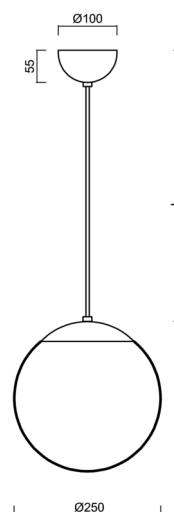

ISIS S2A PM-M

Kód produktu: ISI70491

Typ: LED-5L06E300ZS11/PM2AM/L100 NL 3K#

Krátký popis svítidla: Nerez leštěné závěsné LED svítidlo ON/OFF a matované PMMA stínidlo. Kabelový závěs s vnitřním nosným lankem o délce 100 cm.

Technická data

Typy svítidel	Klasické on/off
Typ montáže	závěsné - kabel
Materiál základny	nerez ocel
Materiál stínidla	opálový polymethylmetakrylát
Barva základny	nerez leštěná
Barva stínidla	bílá
Držení stínidla	ocelový držák
Umístění montáže	strop
Šířka	250 mm
Délka	250 mm
Výška	250 mm
Průměr	ø 250 mm
Délka závěsu	1000 mm
Montážní otvor	není
Energetická třída	D
Rázová pevnost	IK06
Provozní teplota	od -20°C do +30°C

Elektrická data

Příkon	14 W
Stupeň krytí	IP40
Objímka	LED modul
Svorkovnice	není
Počet svítidel na jistič B10A	72 ks
Počet svítidel na jistič B16A	116 ks
Počet svítidel na jistič C10A	72 ks
Počet svítidel na jistič C16A	116 ks
Počet LED driverů	1

Světelná data

Světelný tok svítidla	2010 lm
Světelný tok zdroje	2280 lm
Měrný výkon	143 lm/W
Teplota chromatičnosti	3000 K
Životnost LED L80/B10	100000 hod
CRI	Ra80
MacAdam	3
Fotobiologická bezpečnost svítidla dle EN 62471 (Blue light hazard)	Risk group 0

Eulum data pro výpočtové programy jsou k dispozici na www.osmont.cz.