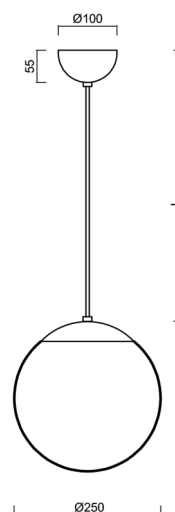

ISIS S2A PM-M

Kód produktu: ISI70490

Typ: LED-5L06E300ZS11/PM2AM/L100 MS DALI 3K#

Krátký popis svítidla: Mosazné závěsné LED svítidlo DALI a matované PMMA stínidlo. Kabelový závěs s vnitřním nosným lankem o délce 100 cm.

Technická data

Typy svítidel	Stmívatelné
Typ montáže	závěsné - kabel
Materiál základny	Mosaz
Materiál stínidla	opálový polymethylmetakrylát
Barva základny	mosaz leštěná
Barva stínidla	bílá
Držení stínidla	ocelový držák
Umístění montáže	strop
Šířka	250 mm
Délka	250 mm
Výška	250 mm
Průměr	ø 250 mm
Délka závěsu	1000 mm
Montážní otvor	není
Energetická třída	D
Rázová pevnost	IK06
Provozní teplota	od -20°C do +30°C

Elektrická data

Příkon	14 W
Stupeň krytí	IP40
Objemka	LED modul
Svorkovnice	není
Počet svítidel na jistič B10A	41 ks
Počet svítidel na jistič B16A	66 ks
Počet svítidel na jistič C10A	66 ks
Počet svítidel na jistič C16A	106 ks
Spínací proud	≤ 7,5 A / 16 µsec
Počet LED driverů	1

Světelná data

Světelný tok svítidla	2010 lm
Světelný tok zdroje	2280 lm
Měrný výkon	143 lm/W
Teplota chromatičnosti	3000 K
Životnost LED L80/B10	100000 hod
CRI	Ra80
MacAdam	3
Fotobiologická bezpečnost svítidla dle EN 62471 (Blue light hazard)	Risk group 0

Eulum data pro výpočtové programy jsou k dispozici na www.osmont.cz.