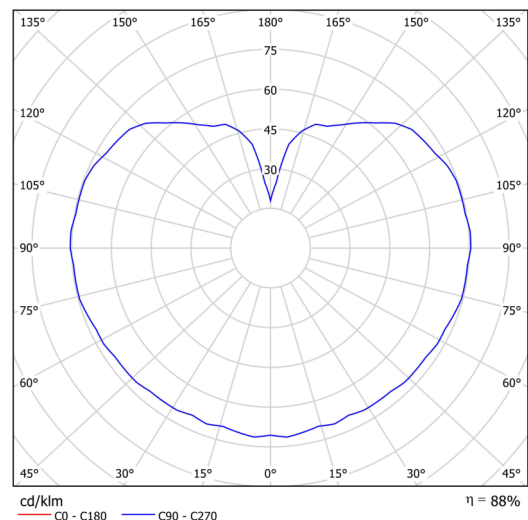

ISIS S2A PM-M

Kód produktu: ISI47011

Typ: ZS11/PM2AM/L100 MS*

Krátký popis svítidla: Mosazné závěsné žárovkové svítidlo ON/OFF a matované PMMA stínidlo. Kabelový závěs s vnitřním nosným lankem o délce 100 cm.

Technická data

Typy svítidel	Klasické on/off
Typ montáže	závěsné - kabel
Materiál základny	Mosaz
Materiál stínidla	opálový polymethylmetakrylát
Barva základny	mosaz leštěná
Barva stínidla	bílá
Držení stínidla	ocelový držák
Umístění montáže	strop
Šířka	250 mm
Délka	250 mm
Výška	250 mm
Průměr	ø 250 mm
Délka závěsu	1000 mm
Montážní otvor	není
Rázová pevnost	IK06
Provozní teplota	od -20°C do +30°C

Elektrická data

Příkon	25 W
Stupeň krytí	IP40
Objímka	E27
Svorkovnice	není

Světelná data

Fotobiologická bezpečnost svítidla dle EN 62471 (Blue light hazard)	Risk group 0

Eulum data pro výpočtové programy jsou k dispozici na www.osmont.cz.