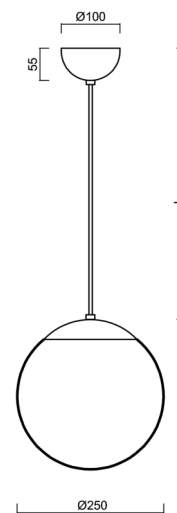

ISIS S2A PM-M

Kód produktu: ISI47011

Typ: ZS11/PM2AM/L100 MS*

Krátký popis svítidla: Mosazné závěsné žárovkové svítidlo ON/OFF a matované PMMA stínidlo. Kabelový závěs s vnitřním nosným lankem o délce 100 cm.

Technická data

Typy svítidel	Klasické on/off
Typ montáže	závěsné - kabel
Materiál základny	Mosaz
Materiál stínidla	opálový polymethylmetakrylát
Barva základny	mosaz leštěná
Barva stínidla	bílá
Držení stínidla	ocelový držák
Umístění montáže	strop
Šířka	250 mm
Délka	250 mm
Výška	250 mm
Průměr	ø 250 mm
Délka závěsu	1000 mm
Montážní otvor	není
Rázová pevnost	IK06
Provozní teplota	od -20°C do +30°C

Elektrická data

Příkon	25 W
Stupeň krytí	IP40
Objímka	E27
Svorkovnice	není

Světelná data

Fotobiologická bezpečnost svítidla dle EN 62471 (Blue light hazard)	Risk group 0

Eulum data pro výpočtové programy jsou k dispozici na www.osmont.cz.