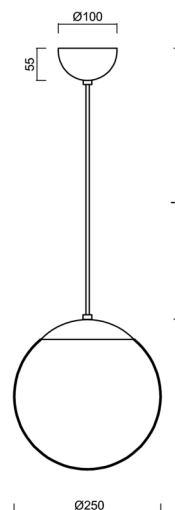

ISIS S2A PM-M

ZS11/PM2AM/L100 B*

WWW.OSMONT.CZ

ISIS S2A PM-M

Kód produktu: ISI47007

Typ: ZS11/PM2AM/L100 B*

Krátký popis svítidla: Bílé závěsné žárovkové svítidlo ON/OFF a matované PMMA stínidlo. Kabelový závěs s vnitřním nosným lankem o délce 100 cm.

Technická data

Typy svítidel	Klasické on/off
Typ montáže	závěsné - kabel
Materiál základny	ocel
Materiál stínidla	opálový polymethylmetakrylát
Barva základny	bílá Ral9003
Barva stínidla	bílá
Držení stínidla	ocelový držák
Umístění montáže	strop
Šířka	250 mm
Délka	250 mm
Výška	250 mm
Průměr	ø 250 mm
Délka závěsu	1000 mm
Montážní otvor	není
Rázová pevnost	IK06
Provozní teplota	od -20°C do +30°C

Elektrická data

Příkon	25 W
Stupeň krytí	IP40
Objímka	E27
Svorkovnice	není

Světelná data

Fotobiologická bezpečnost svítidla dle EN 62471 (Blue light hazard)	Risk group 0
---	--------------

Eulum data pro výpočtové programy jsou k dispozici na www.osmont.cz.

TECHNICKÝ LIST

Logistická data

EAN	8591728209452
Záruka*	60 měsíců

**U akumulátorů je poskytována záruka v délce 36 měsíců od data prodeje.*

Doplňkový sortiment:

Stínidlo

Kód produktu	Název	Barva	Obrázek	Rozkres
20725	PM2AM (250mm)	bílá		