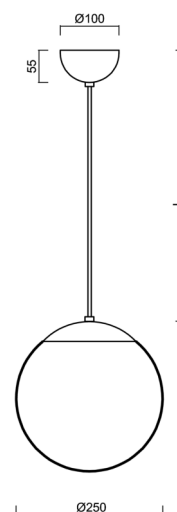

ISIS S2A PM

Kód produktu: ISI70922

Typ: LED-5L06E300ZS11/PM2A/L100 NL DALI 4K#

Krátký popis svítidla: Nerez leštěné závěsné LED svítidlo DALI a PMMA stínidlo. Kabelový závěs s vnitřním nosným lankem o délce 100 cm.

Technická data

Typy svítidel	Stmívatelné
Typ montáže	závěsné - kabel
Materiál základny	nerez ocel
Materiál stínidla	opálový polymethylmetakrylát
Barva základny	nerez leštěná
Barva stínidla	bílá
Držení stínidla	ocelový držák
Umístění montáže	strop
Šířka	250 mm
Délka	250 mm
Výška	250 mm
Průměr	ø 250 mm
Délka závěsu	1000 mm
Montážní otvor	není
Energetická třída	D
Rázová pevnost	IK06
Provozní teplota	od -20°C do +30°C

Elektrická data

Příkon	14 W
Stupeň krytí	IP40
Objímka	LED modul
Svorkovnice	není
Počet svítidel na jistič B10A	41 ks
Počet svítidel na jistič B16A	66 ks
Počet svítidel na jistič C10A	66 ks
Počet svítidel na jistič C16A	106 ks
Spínací proud	≤ 7,5 A / 16 µsec
Počet LED driverů	1

Světelná data

Světelný tok svítidla	2090 lm
Světelný tok zdroje	2380 lm
Měrný výkon	149 lm/W
Teplota chromatičnosti	4000 K
Životnost LED L80/B10	100000 hod
CRI	Ra80
MacAdam	3
Fotobiologická bezpečnost svítidla dle EN 62471 (Blue light hazard)	Risk group 0

Eulum data pro výpočtové programy jsou k dispozici na www.osmont.cz.