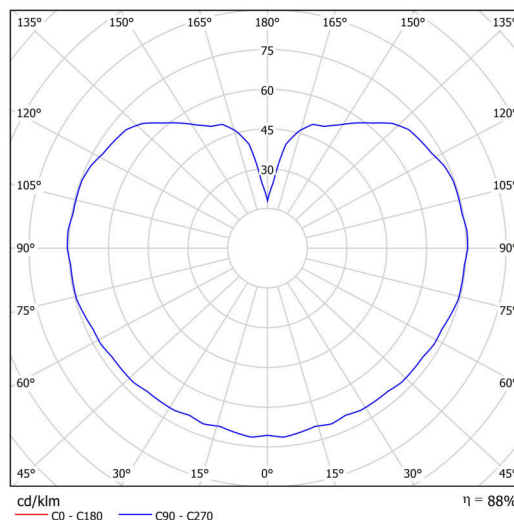

Světelné

Světelný tok svítidla	3090 lm
Světelný tok zdroje	3510 lm
Měrný výkon	154 lm/W
Teplota	4000 K
Životnost LED L80/B10	100000 hod
CRI	Ra80
MacAdam	3
Fotobiologická bezpečnost svítidla dle EN 62471 (Blue light hazard)	Risk group 0