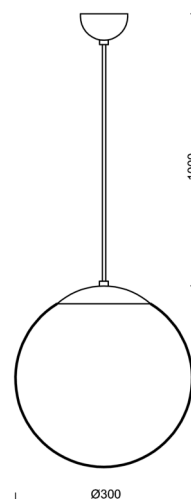

## ISIS S2 PM-M

Kód produktu: ISI70798

Typ: LED-5L06E450ZS11/PM2M/L100 C DALI 4K#

Krátký popis svítidla: Černé závěsné LED svítidlo DALI a matované PMMA stínidlo.

### Technické

Typy svítidel	Stmívatelné
Typ montáže	závěsné - kabel
Materiál základny	ocel
Materiál stínidla	opálový polymethylmetakrylát
Barva základny	černá Ral9005
Barva stínidla	bílá
Držení stínidla	ocelový držák
Umístění montáže	strop
Šířka	300 mm
Délka	300 mm
Výška	300 mm
Průměr	ø 300 mm
Délka závěsu	1000 mm
Montážní otvor	none
Kabelový vstup	není
Energetická třída	D
Rázová pevnost	IK06
Provozní teplota	od -20°C do +30°C