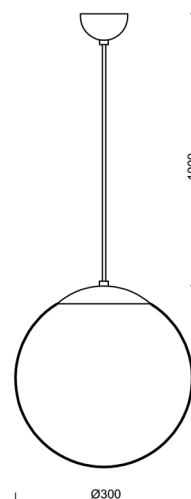

ISIS S2 PM-M

LED-5L06E450ZS11/PM2M/L100 NB 3K#

WWW.OSMONT.CZ

ISIS S2 PM-M

Kód produktu: ISI70303

Typ: LED-5L06E450ZS11/PM2M/L100 NB 3K#

Krátký popis svítidla: Nerez broušené závěsné LED svítidlo ON/OFF a matované PMMA stínidlo. Kabelový závěs s vnitřním nosným lankem o délce 100 cm.

Technické

Typy svítidel	Klasické on/off
Typ montáže	závěsné - kabel
Materiál základny	nerez ocel
Materiál stínidla	opálový polymethylmetakrylát
Barva základny	nerez broušená
Barva stínidla	bílá
Držení stínidla	ocelový držák
Umístění montáže	strop
Šířka	300 mm
Délka	300 mm
Výška	300 mm
Průměr	Ø 300 mm
Délka závěsu	1000 mm
Montážní otvor	není
Kabelový vstup	není
Energetická třída	D
Rázová pevnost	IK06
Provozní teplota	od -20°C do +30°C