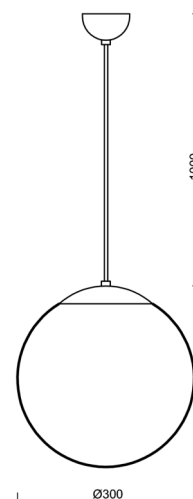

# ISIS S2 PM-M

Kód produktu: ISI70303

Typ: LED-5L06E450ZS11/PM2M/L100 NB 3K#

Krátký popis svítidla: Nerez broušená závěsné LED svítidlo ON/OFF a matované PMMA stínidlo.

## Technické

Typy svítidel	Klasické on/off
Typ montáže	závěsné - kabel
Materiál základny	nerez ocel
Materiál stínidla	opálový polymethylmetakrylát
Barva základny	nerez broušená
Barva stínidla	bílá
Držení stínidla	ocelový držák
Umístění montáže	strop
Šířka	300 mm
Délka	300 mm
Výška	300 mm
Průměr	ø 300 mm
Délka závěsu	1000 mm
Montážní otvor	none
Kabelový vstup	není
Energetická třída	D
Rázová pevnost	IK06
Provozní teplota	od -20°C do +30°C