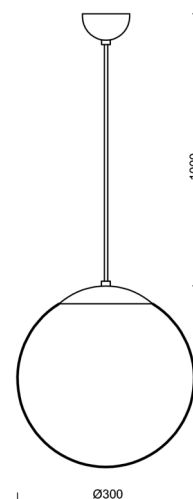

## ISIS S2 PM-M

Kód produktu: ISI70302

Typ: LED-5L06E450ZS11/PM2M/L100 NL DALI 3K#

Krátký popis svítidla: Nerez leštěné závěsné LED svítidlo DALI a matované PMMA stínidlo.

### Technické

Typy svítidel	Stmívatelné
Typ montáže	závěsné - kabel
Materiál základny	nerez ocel
Materiál stínidla	opálový polymethylmetakrylát
Barva základny	nerez leštěná
Barva stínidla	bílá
Držení stínidla	ocelový držák
Umístění montáže	strop
Šířka	300 mm
Délka	300 mm
Výška	300 mm
Průměr	Ø 300 mm
Délka závěsu	1000 mm
Montážní otvor	none
Kabelový vstup	není
Energetická třída	D
Rázová pevnost	IK06
Provozní teplota	od -20°C do +30°C