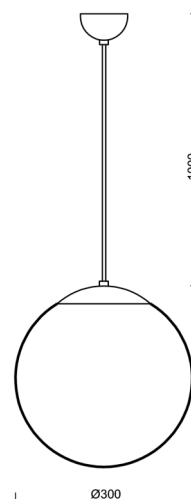

ISIS S2 PM-M

LED-5L06E450ZS11/PM2M/L100 B DALI 3K#

WWW.OSMONT.CZ

ISIS S2 PM-M

Kód produktu: ISI70296

Typ: LED-5L06E450ZS11/PM2M/L100 B DALI 3K#

Krátký popis svítidla: Bílé závěsné LED svítidlo DALI a matované PMMA stínidlo. Kabelový závěs s vnitřním nosným lankem o délce 100 cm.

Technické

Typy svítidel	Stmívatelné
Typ montáže	závěsné - kabel
Materiál základny	ocel
Materiál stínidla	opálový polymethylmetakrylát
Barva základny	bílá Ral9003
Barva stínidla	bílá
Držení stínidla	ocelový držák
Umístění montáže	strop
Šířka	300 mm
Délka	300 mm
Výška	300 mm
Průměr	ø 300 mm
Délka závěsu	1000 mm
Montážní otvor	není
Kabelový vstup	není
Energetická třída	D
Rázová pevnost	IK06
Provozní teplota	od -20°C do +30°C